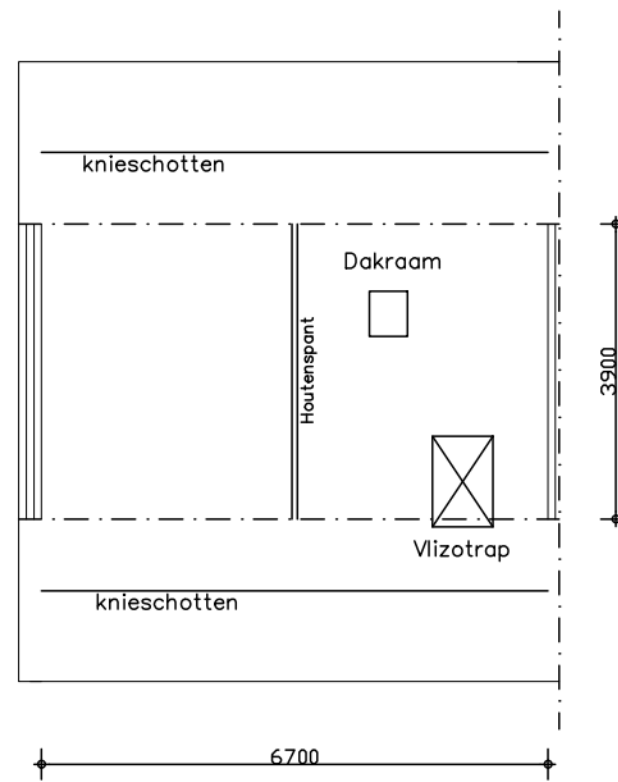

Voorgevel

Achtergevel

Kopgevel

Beganegrond

Zolder

Adres : Koningin Julianastraat 20
 Complex : 201838
 Bouwjaar : 1966
 Gewijzigd : 29-03-2013

Let op: Het is mogelijk dat de maten, zoals aangeven op deze tekening, afwijken van de werkelijke situatie. wij aanvaren geen aansprakelijkheid voor technische en redactionele fouten.