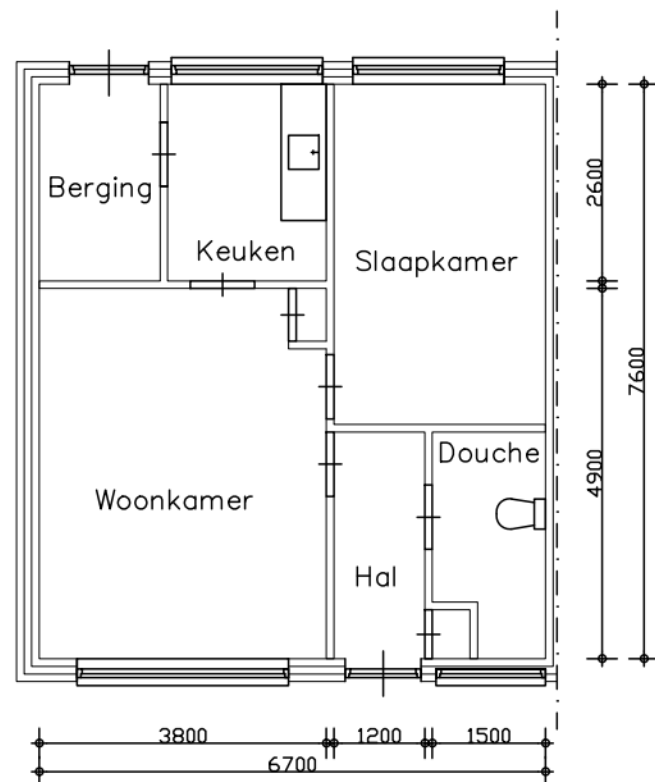

Voorgevel

Achtergevel

Kopgevel

Beganegrond

Zolder

Adres : Koningin Julianastraat 20
 Complex : 201838
 Bouwjaar : 1966
 Gewijzigd : 29-03-2013

Let op: Het is mogelijk dat de maten, zoals aangeven op deze tekening, afwijken van de werkelijke situatie. wij aanvaren geen aansprakelijkheid voor technische en redactionele fouten.