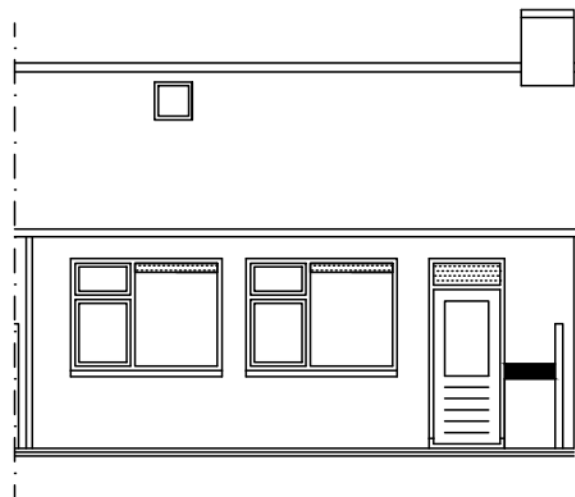

Voorgevel

Achtergevel

Kopgevel

Beganegrond

Zolder

Adres : Koningin Julianastraat 20
 Complex : 201838
 Bouwjaar : 1966
 Gewijzigd : 29-03-2013

Let op: Het is mogelijk dat de maten, zoals aangeven op deze tekening, afwijken van de werkelijke situatie. wij aanvaren geen aansprakelijkheid voor technische en redactionele fouten.