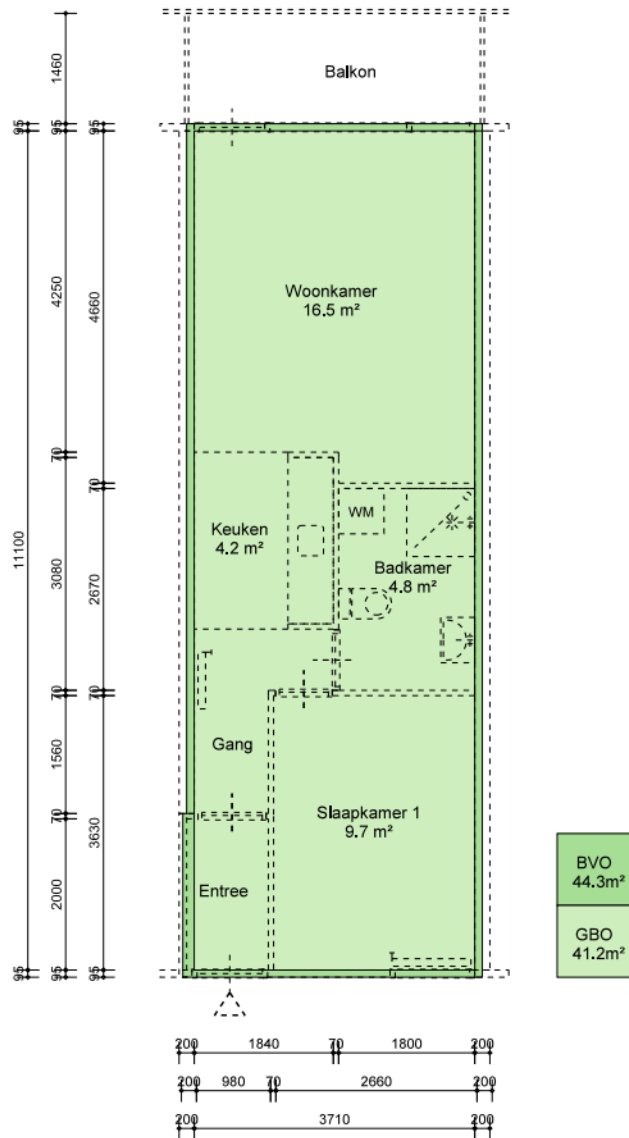

Brandaris 15 A  
1503CA Zaandam

Complex 13300

Type B'

Schaal 1:100

Formaat 210x 297

Datum 07-05-2024

VHE-nummer  
**12432**

Maten onder voorbehoud. Aan deze tekening kunnen geen rechten ontleend worden.

**PLATTEGROND#0001806#90001**

BVO 44,3 m <sup>2</sup>	GBO 41,2 m <sup>2</sup>	VVO - m <sup>2</sup>
----------------------------	----------------------------	-------------------------

**ROCHDALE**

Brandaris 15 A  
1503CA Zaandam

Onderwerp	NEN-2580 Demarcatietekening
Getekend door	EN-Vastgoed
Berging extern	Onbekend
Contactmedium	info@rochdale.nl

Complex	13300
Type	B'
Schaal	1:100
Formaat	210x 297
Datum	07-05-2024

VHE-nummer  
**12432**