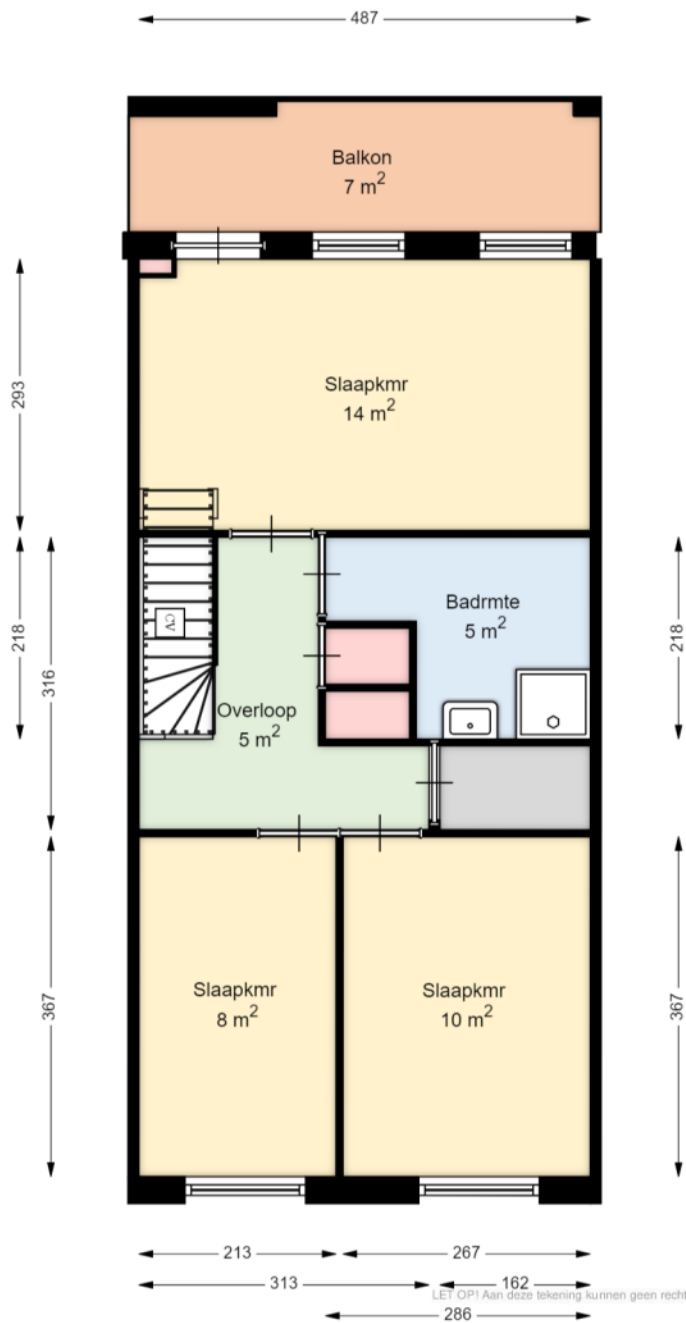

00 BEGANE GROND

## Krommerijn 141

3582 CT UTRECHT

Datum	04-06-2024
Schaal	1 : 100
Clustercode	552
OGE nummer	OGE-0002839

01 EERSTE VERDIEPING

**Krommerijn 141**  
3582 CT UTRECHT

Datum	04-06-2024
Schaal	1 : 100
Clustercode	552
OGE nummer	OGE-0002839