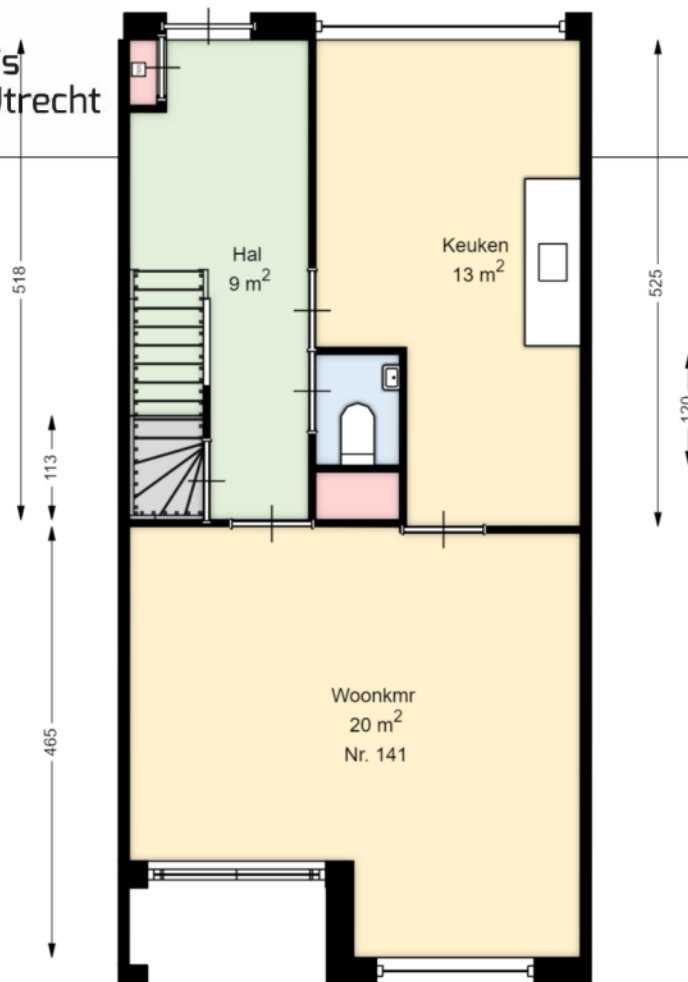

00 BEGANE GROND

## Krommerijn 141

3582 CT UTRECHT

Datum	04-06-2024
Schaal	1 : 100
Clustercode	552
OGE nummer	OGE-0002839

01 EERSTE VERDIEPING

**Krommerijn 141**  
3582 CT UTRECHT

Datum	04-06-2024
Schaal	1 : 100
Clustercode	552
OGE nummer	OGE-0002839