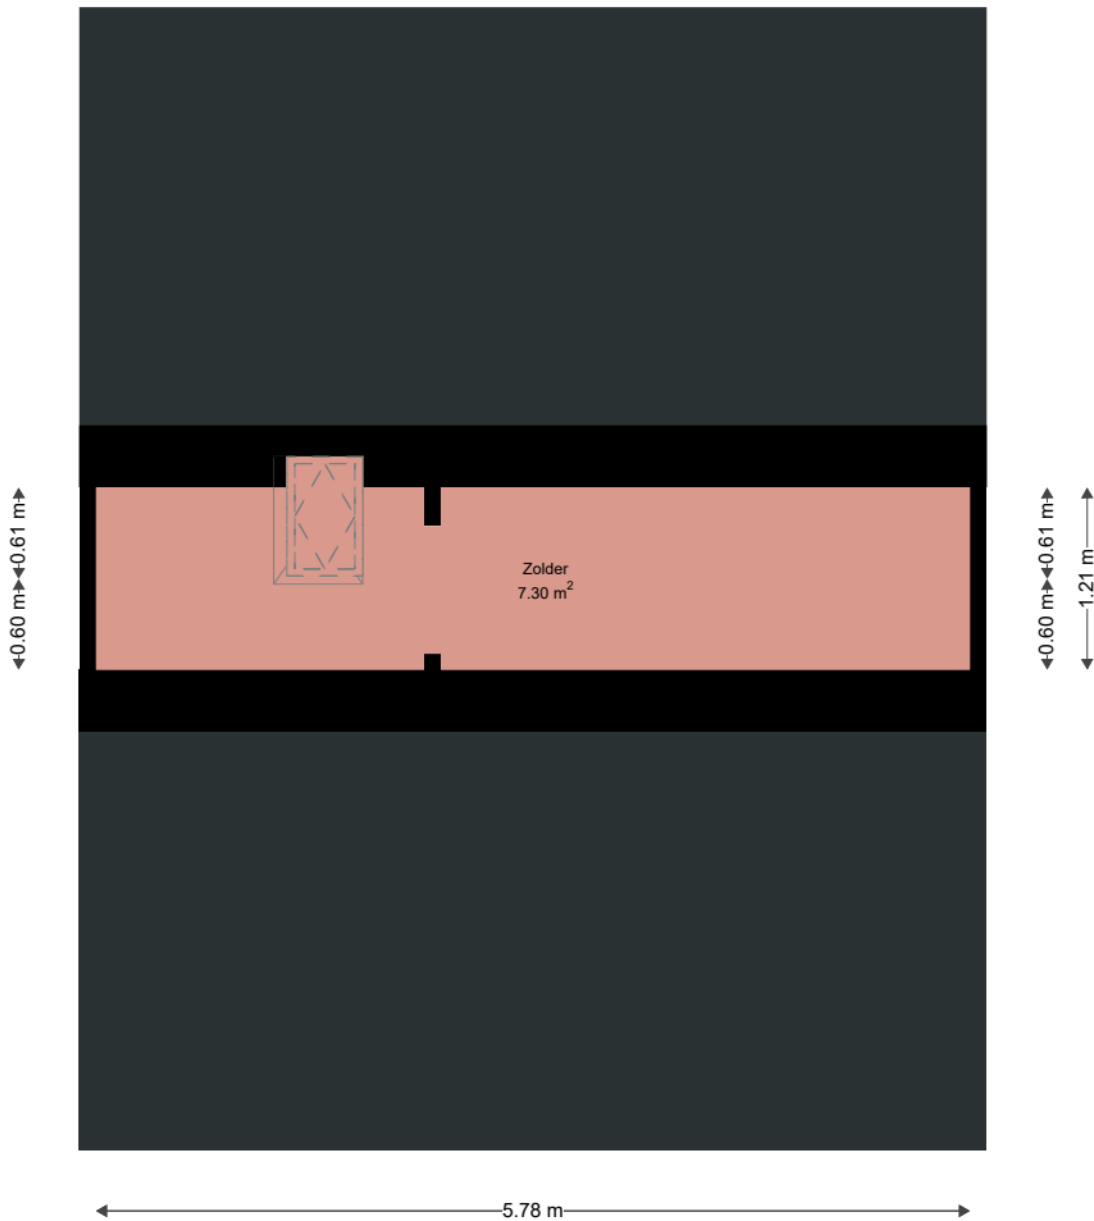

WOON
KRACHT
10

Adres: Verleunstraat 19
3333BV ZWIJNDRECHT

Verdieping: Begane grond

Schaal: 1:50

Datum: 11-08-2022

Organisatie: Woonkracht10

WOON
KRACHT
10

Adres: Verleunstraat 19
3333BV ZWIJNDRECHT

Verdieping: Eerste verdieping

Schaal: 1:50

Datum: 11-08-2022

Organisatie: Woonkracht10

WOON
KRACHT
10

Adres: Verleunstraat 19
3333BV ZWIJNDRECHT

Verdieping: Tweede verdieping

Schaal: 1:50