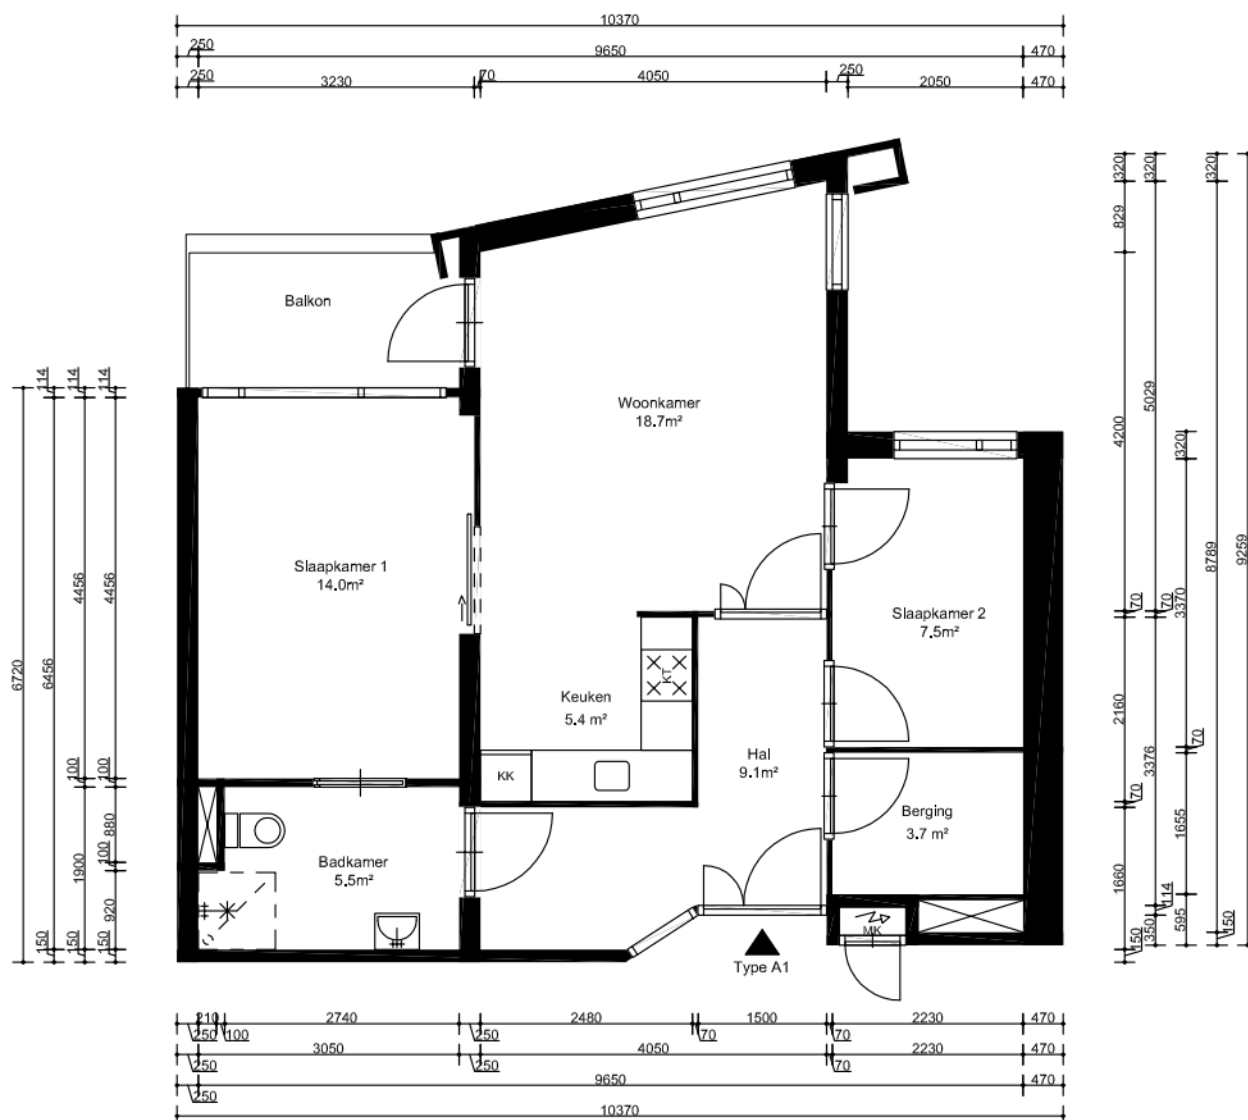

Emtinckhof in Loosdrecht

Woningplattegrond Type A1

Woonoppervlakte = 65.4 m²

Getekend: JM
 Datum: 19-02-2015
 Gewijzigd:
 Adres: Eikenlaan 51, Loosdrecht

VHE nummer:
 Verdieping:
 Complexnummer: 88054
 Opmerkingen: