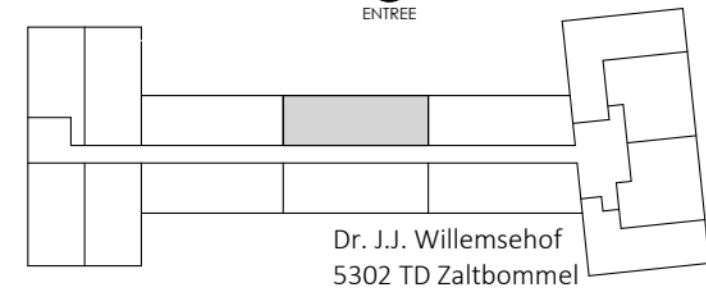

Renvooi afkortingen:

dm: Dagmaat	KK: Koelkast
mk: meterkast	CM: magnetron boven koekkast
WM: Aansluiting wasmachine	KP: Kookplaat
DR: Aansluiting droger	AK: Afzuigkap
WP: Warmtepomp	VW: Vaatwasser
WTW: ventilatiesysteem met warmteterugwinning	

Maatvoering op de tekeningen is indicatief en kan onderhevig zijn aan wijzigingen in de uitvoering. Aan deze plattegrond kunnen geen rechten worden ontleend

Wanden

Renvooi electra:

	Enkel contactdoos		Enkelpl. schakelaar		Th	Thermostaat		UTP+COAX
	Dubbel contactdoos		Serie schakelaar		Loze Leiding			Zw
	Lichtpunt		Wissel schakelaar		KP	Aansluiting kookplaat		Co2
	Rookmelder		Kruis schakelaar			Deurbel		Co2 sturing van de WTW
	Videofoon		Wandlichtpunt					