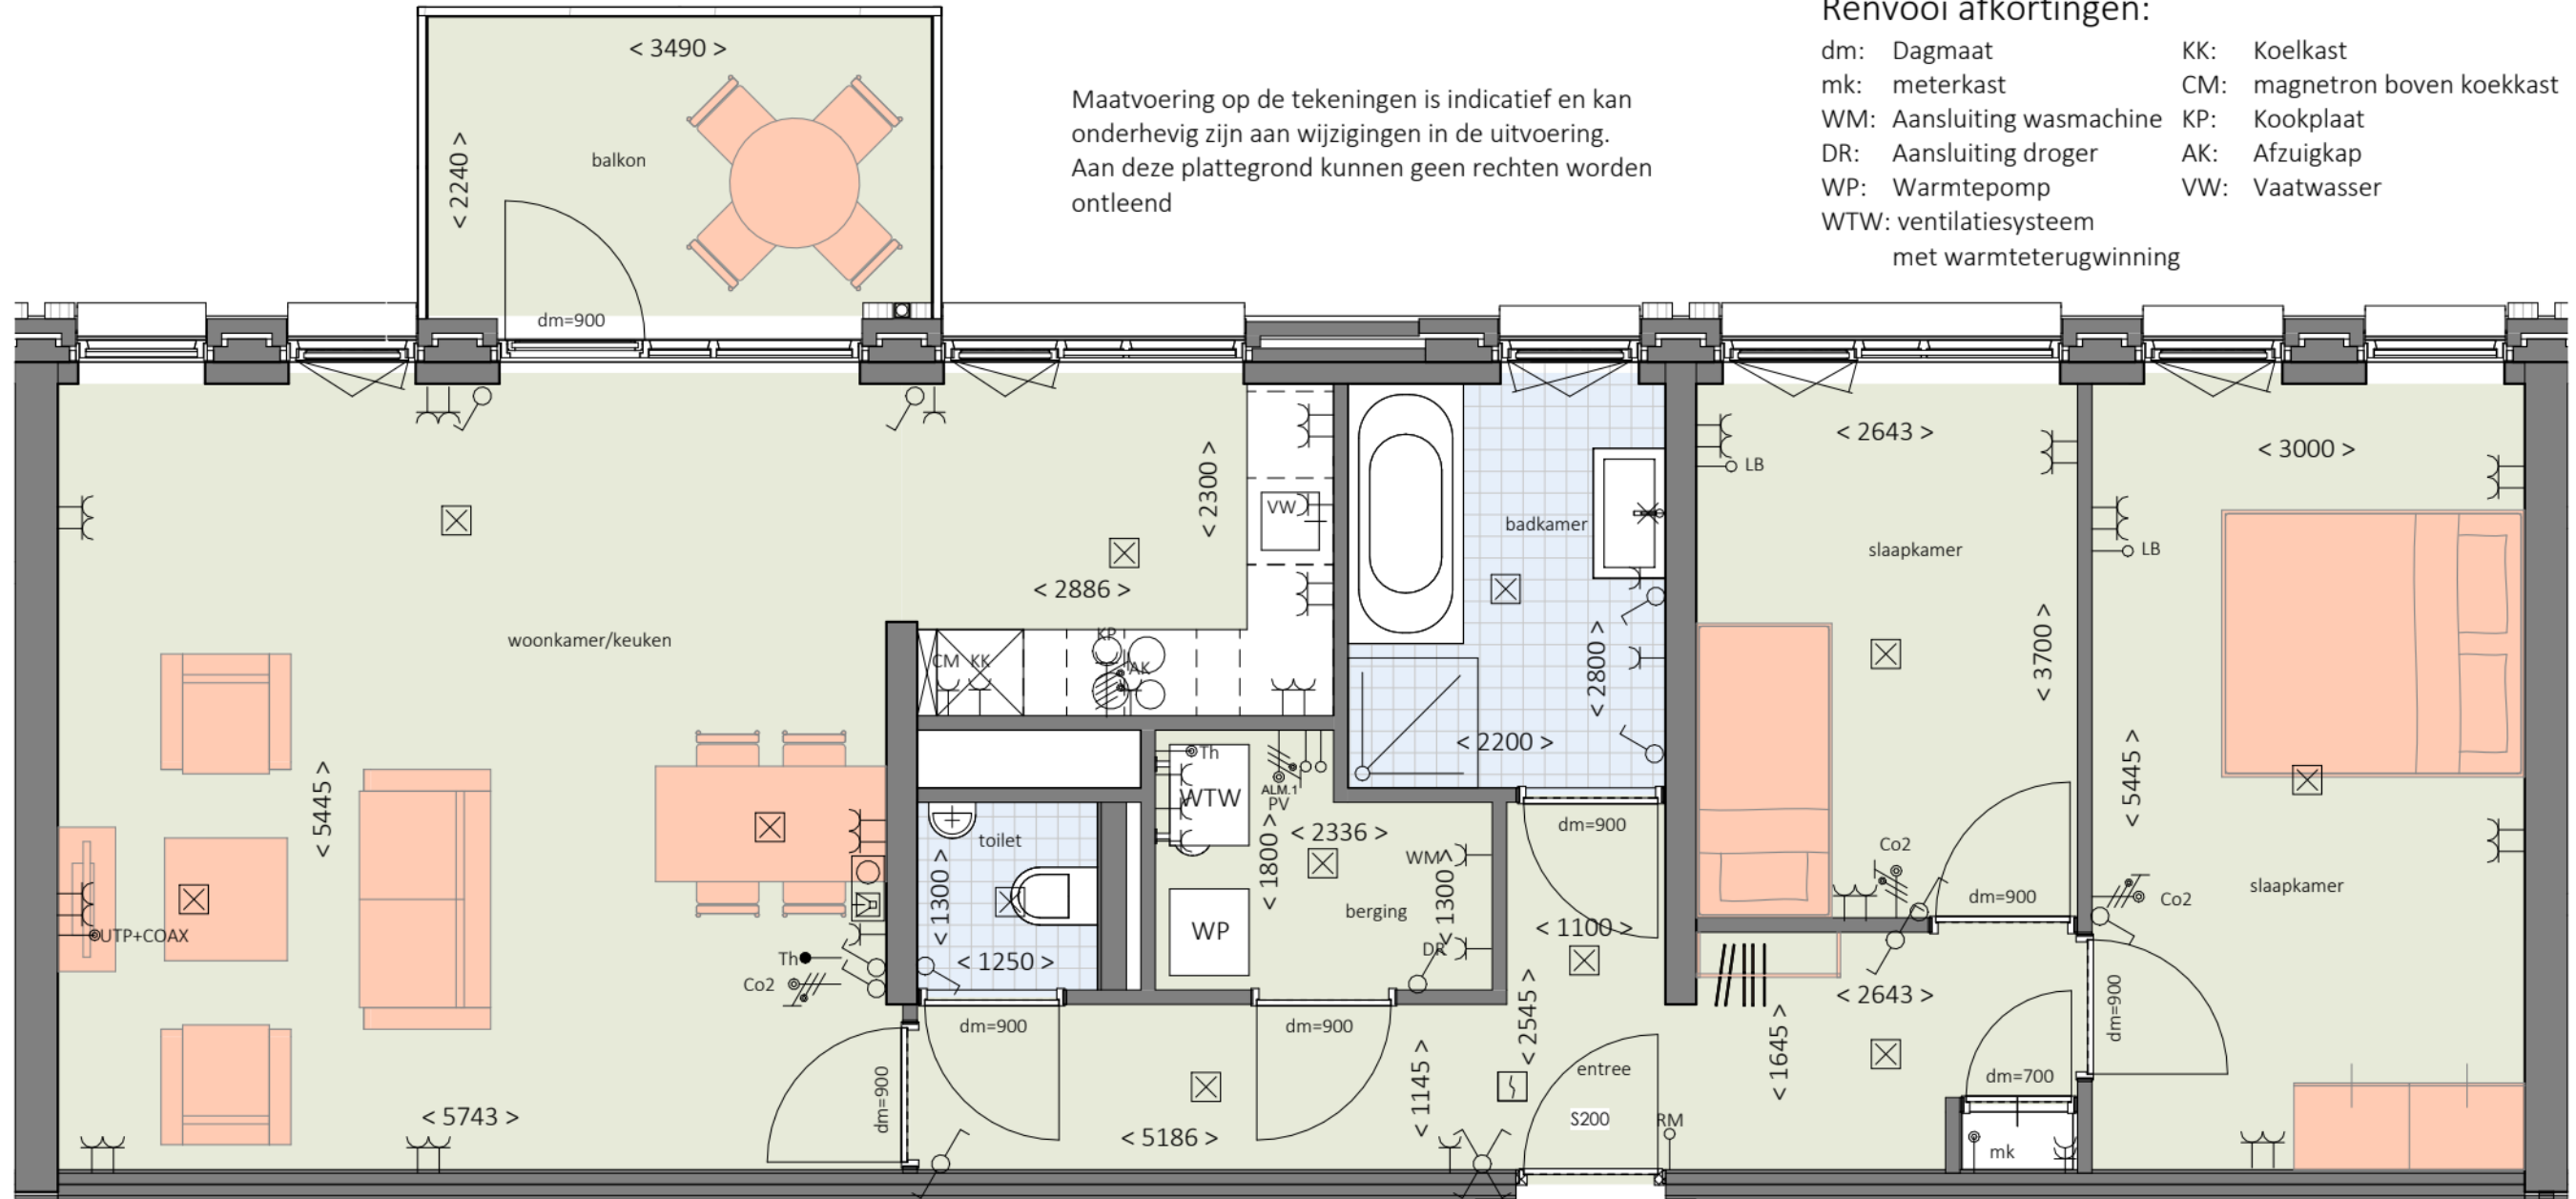

Renvooi afkortingen:

dm: Dagmaat	KK: Koelkast
mk: meterkast	CM: magnetron boven koekkast
WM: Aansluiting wasmachine	KP: Kookplaat
DR: Aansluiting droger	AK: Afzuigkap
WP: Warmtepomp	VW: Vaatwasser
WTW: ventilatiesysteem met warmteterugwinning	

Maatvoering op de tekeningen is indicatief en kan onderhevig zijn aan wijzigingen in de uitvoering. Aan deze plattegrond kunnen geen rechten worden ontleend

Wanden

Renvooi electra:

	Enkel contactdoos		Enkelpl. schakelaar		Th	Thermostaat		UTP+COAX
	Dubbel contactdoos		Serie schakelaar		Loze Leiding			Zw
	Lichtpunt		Wissel schakelaar		KP	Aansluiting kookplaat		Co2
	Rookmelder		Kruis schakelaar			Deurbel		Co2 sturing van de WTW
	Videofoon		Wandlichtpunt					