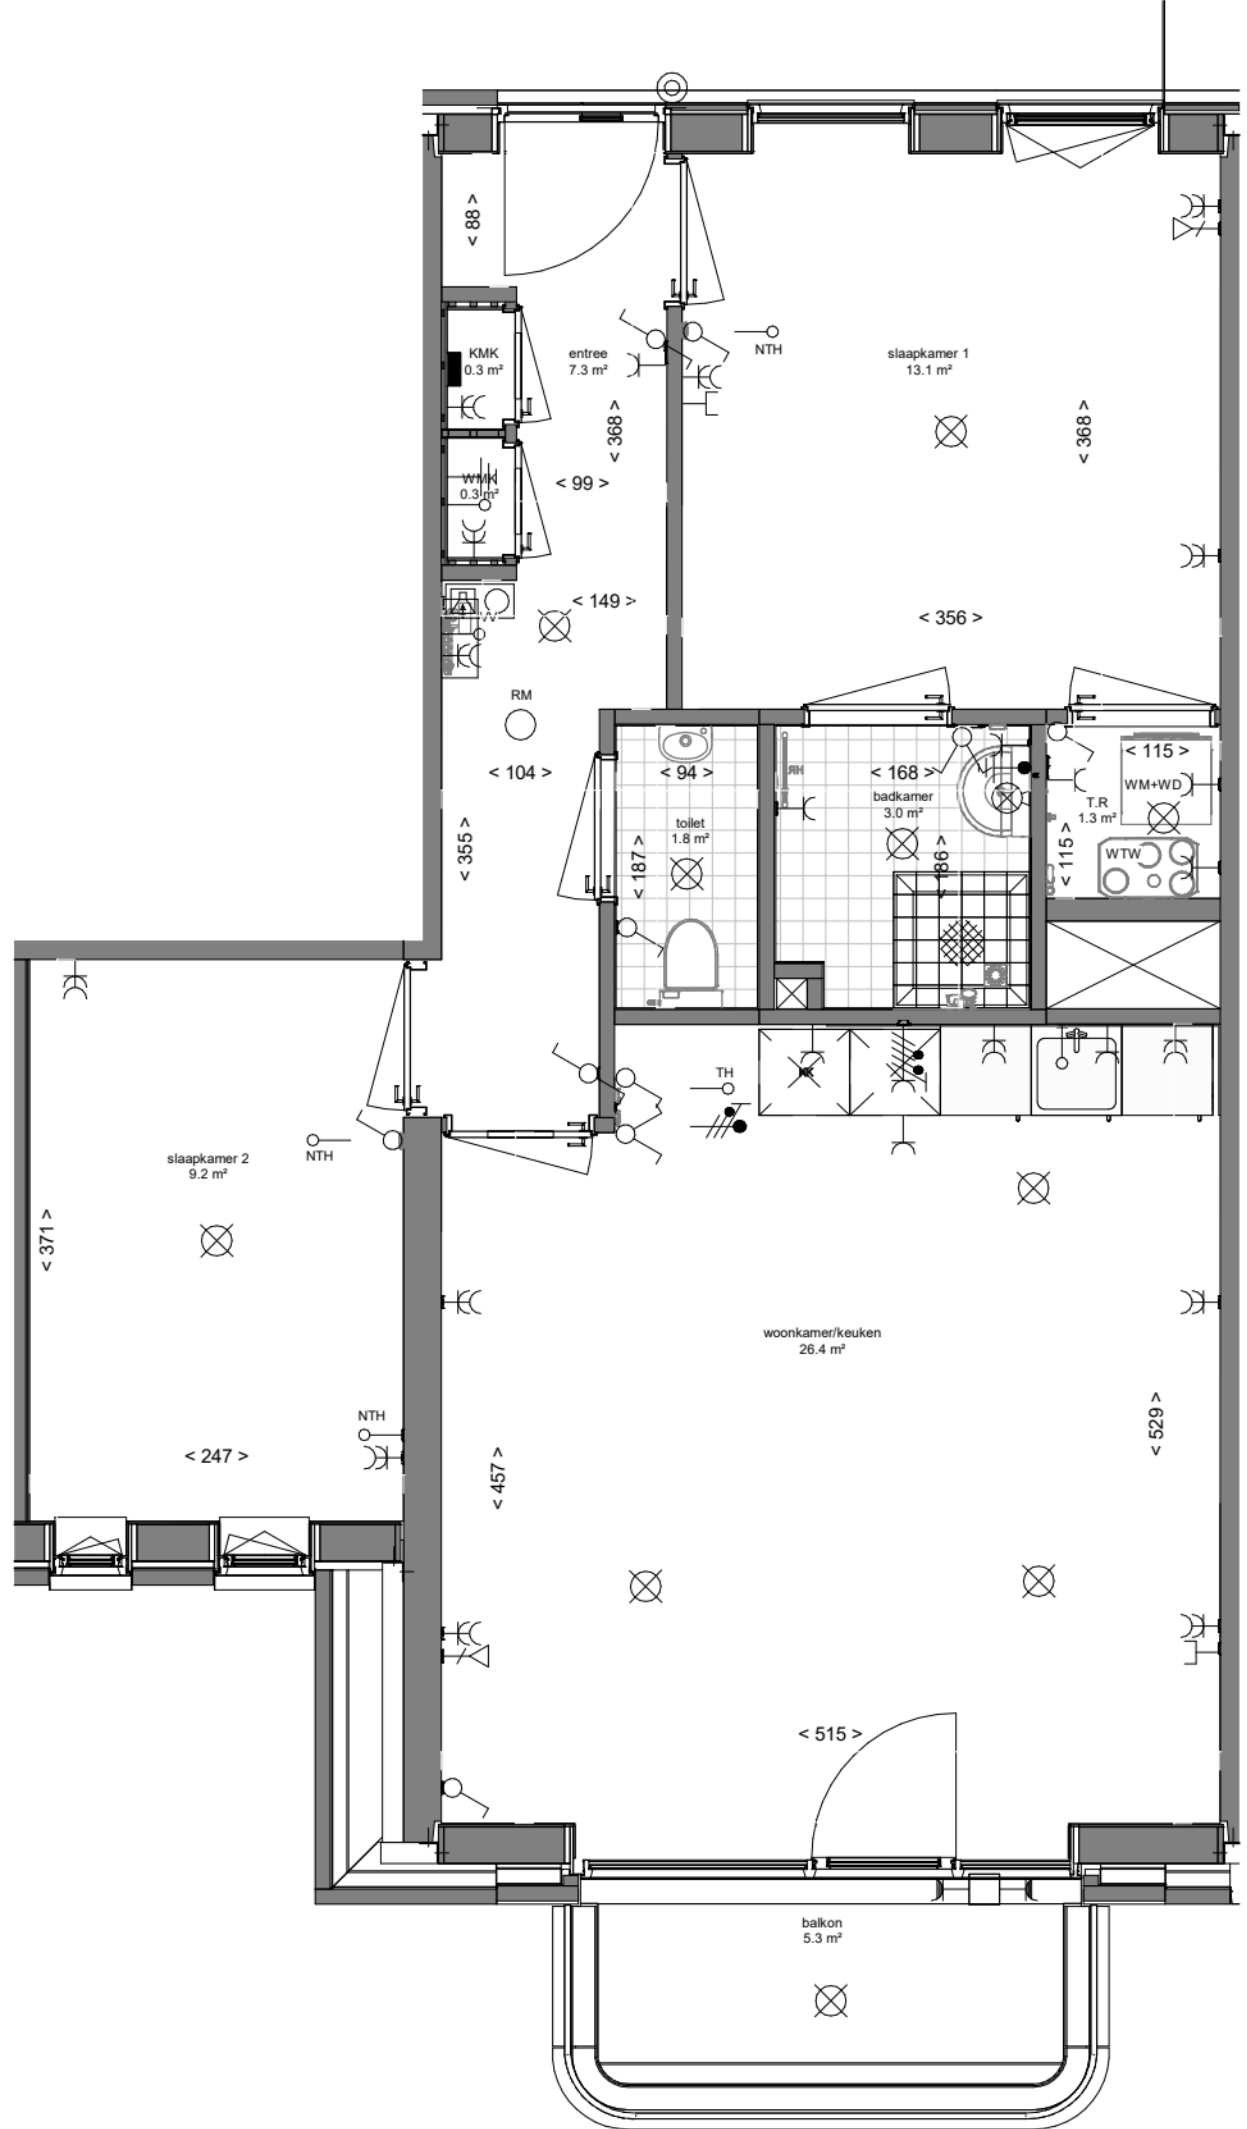

Symbol	Omschrijving
■	Verdeelinrichting
□	Vv
⌋	Wcd 1-voudig
⌋	Wcd 2-voudig vertikaal (in meterkasten opbouw)
⌋	Wcd perlex t.b.v. kookplaat 2 fasen
⌋	Co2 sensor
⊗	Centraaldoos met lichtpunt (zonder armatuur)
⊗	Wand lichtpunt (zonder armatuur)
⌋	1 polige schakelaar
⌋	Serie schakelaar
⌋	Wissel schakelaar
⌋	Centraal aardpunt
⊗	Aardmat
⌋	CAI aansluitpunt naar E-MK (woonkamer Verweij levert loze leiding, Ziggo bedraad)
⌋	CAI aansluitpunt naar E-MK ((hoofd)slaapkamer bedraad)
⌋	UTP cat6 1-voudig aansluitpunt naar E-MK t.b.v. data/telefoon aansluiting
⌋	Naregel thermostaat
⌋	Ledige leiding van/naar t.b.v. koppeling thermostaat
⌋	Aansluitpunt CAI of UTP, onbedraad *Uitzondering onder de wasbak t.b.v. boiler
⊗	Videofon binnerpost
⊗	Bel drukker (naar binnenpost) 2x0,8
⊗	Deurbel
⊗	Rookmelder 230V met koppeldraad
⊗	Wasmachine

Huisnummer: 337
 BNR: 7.33.3
 Woningtype: 7.S.3K.01

Maatvoering is in centimeters en is slechts ter indicatie. Alle op de tekening aangegeven maten zijn "circa" maten. Plaats electra indicatief. Wijzigingen voorbehouden. Er kunnen geen rechten aan de tekening worden ontleend		
Projectnaam : JJ Hamelinkstraat, Haarlem		
Omschrijving : Clothildestraat_03 derde verdieping - hoogbouw. huisnr_337		
Formaat/Schaal : A3 / 1 : 50	Projectnummer : PR2020016	Tekeningnummer :
Architect : Fazo Architecten	Datum : 17_11_23	VT_337_7.33.3_7.S.3K.01
Status : TO	Wijzigingen :	