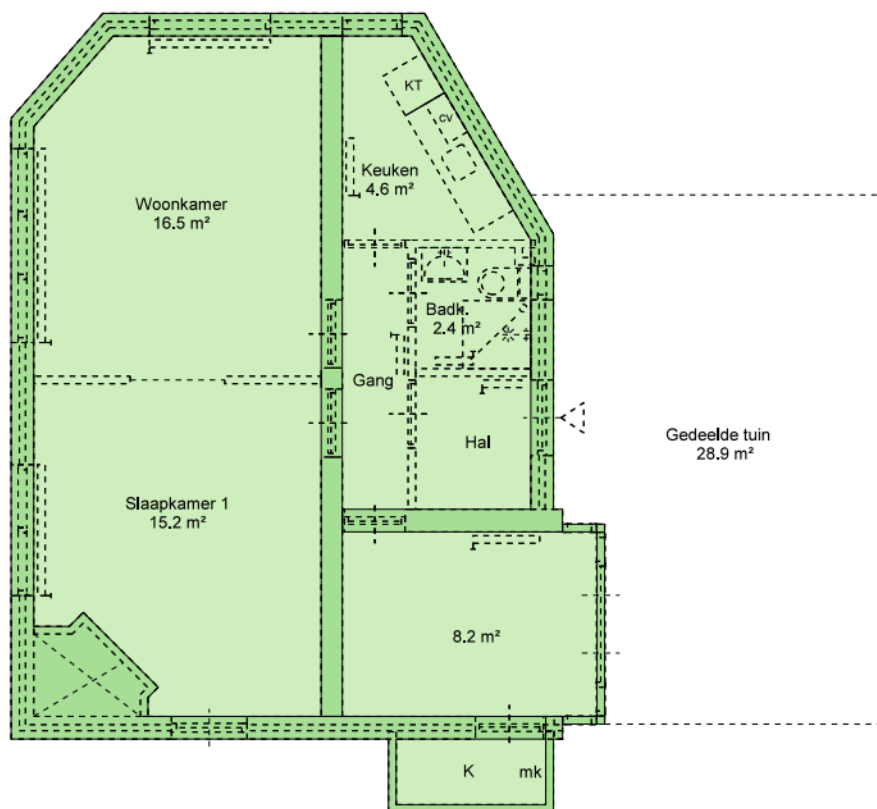

Christiaan de Wetstraat 272
1091MH Amsterdam

Complex 22154

Type 10H

Schaal 1:100

Formaat 210x 297

Datum 07-01-2025

VHE-nummer

35081

Maten onder voorbehoud. Aan deze tekening kunnen geen rechten ontleend worden.

PLATTEGROND#0020297#90001

BVO	69.5m ²
GBO	55.3m ²

BVO	69,5 m ²	VVO	m ²
GBO	55,3 m ²		

Christiaan de Wetstraat 272
1091MH Amsterdam

Onderwerp	NEN-2580 Demarcatietekening
Getekend door	EN-Vastgoed
Berging extern	Onbekend
Contactmedium	info@rochdale.nl

Complex	22154
Type	10H
Schaal	1:100
Formaat	210x 297
Datum	07-01-2025

VHE-nummer
35081