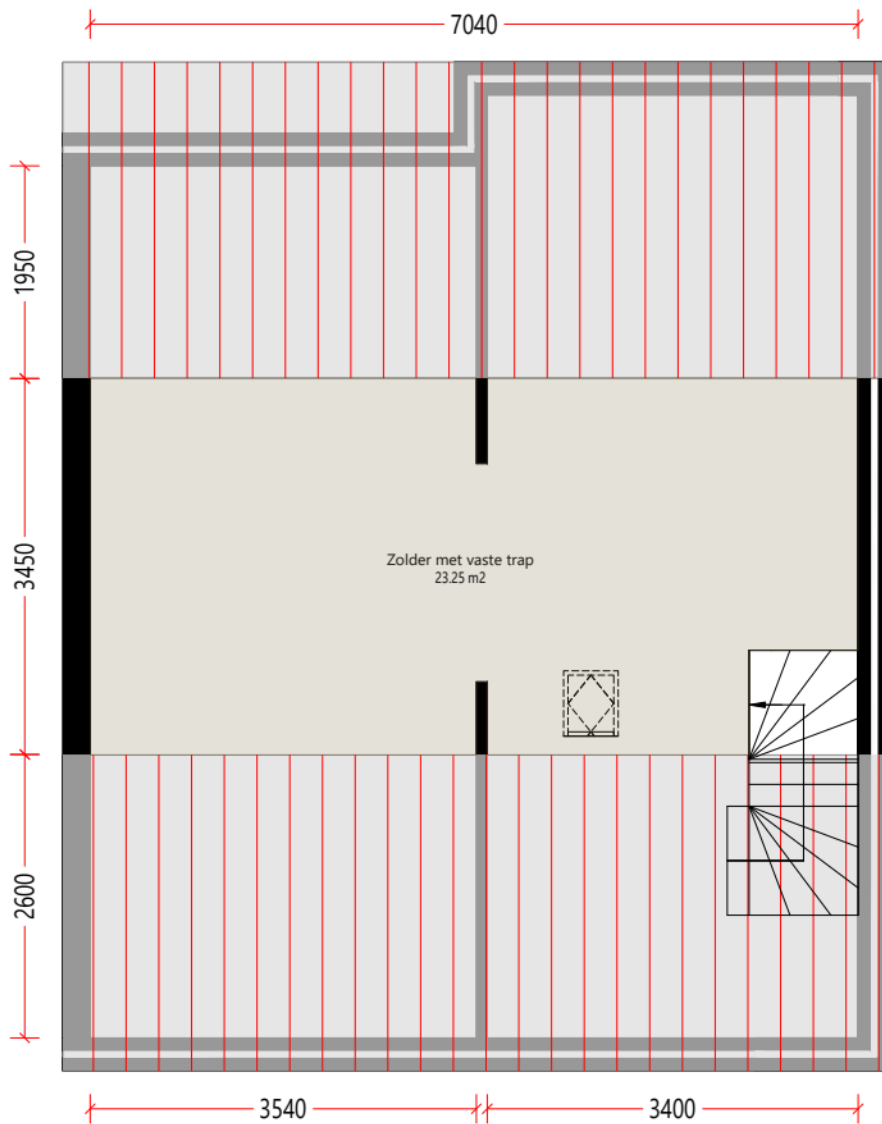

Begane grond

Aan deze tekening en hoeveelheden kunnen geen rechten worden ontleend.

Opdrachtgever	De Kernen	Aantal	1
Complex	Complex 47309	Formaat	A3 lands.
Adres	Hagedelstraat 1	Verscaling	1: 50
Plaats	HAAFTEN	Getekend	COENCAD
Tekening	Begane_grond	Datum	11-10-2024
Kenmerk	1347309282		

Zolder

Aan deze tekening en hoeveelheden kunnen geen rechten worden ontleend.

Opdrachtgever	De Kernen	Aantal	1
Complex	Complex 47309	Formaat	A3 lands.
Adres	Hagedelstraat 1	Verscaling	1: 50
Plaats	HAAFTEN	Getekend	COENCAD
Tekening	Zolder	Datum	11-10-2024
Kenmerk	1347309282		