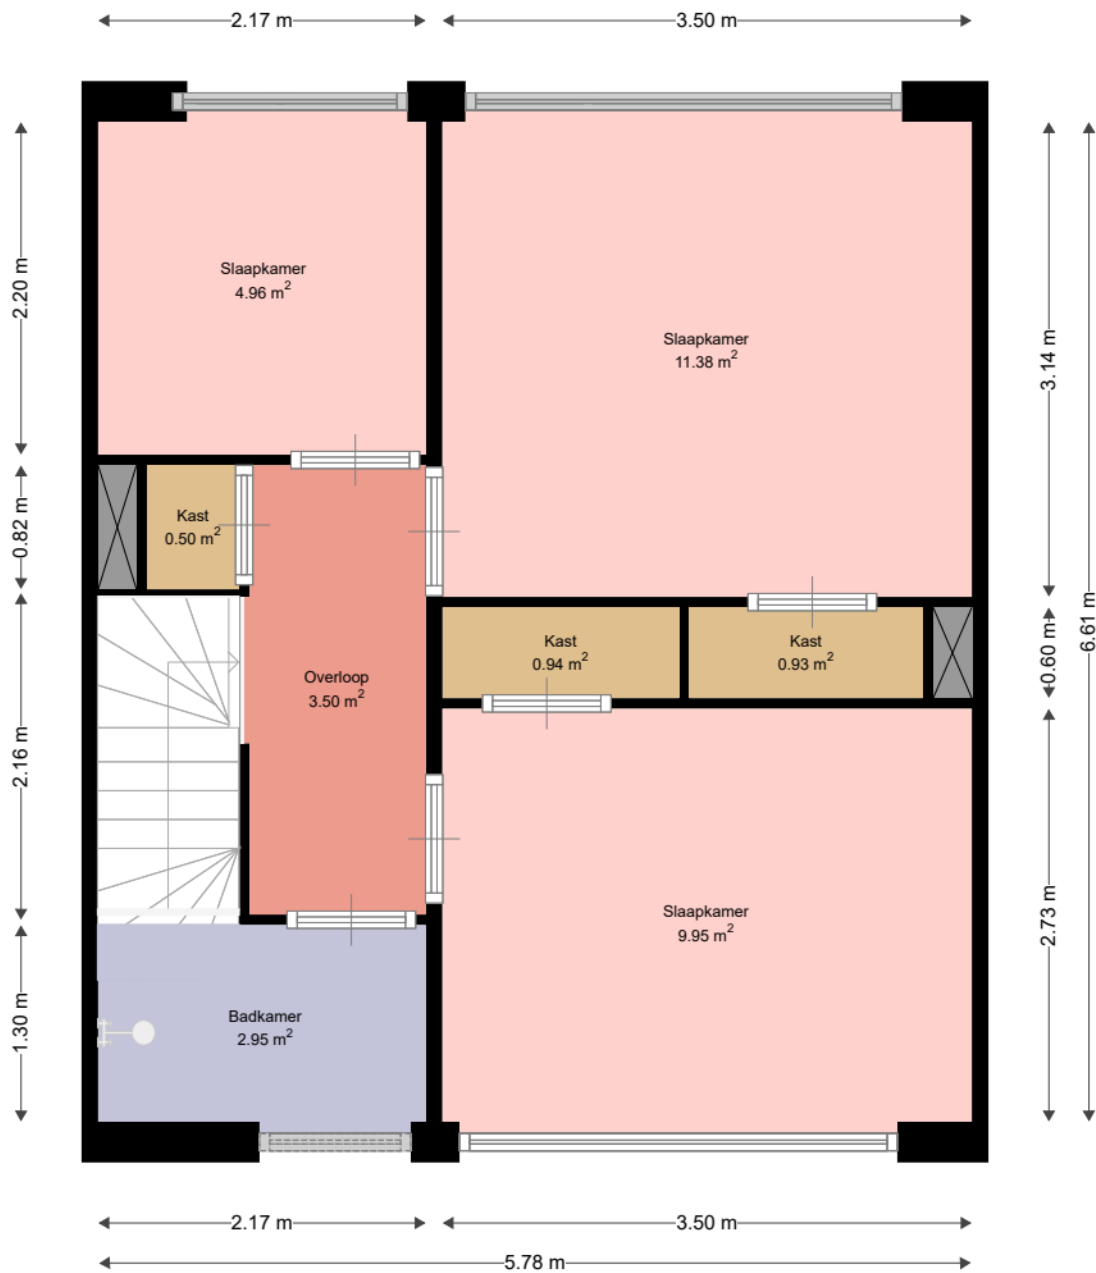

WOON
KRACHT
10

Adres: Eksterstraat 20
2953EA ALBLASSERDAM

Verdieping: Begane grond

Schaal: 1:50

Datum: 25-03-2022

Organisatie: Woonkracht10

WOON
KRACHT
10

Adres: Eksterstraat 20
2953EA ALBLASSERDAM

Verdieping: Eerste verdieping

Schaal: 1:50

Datum: 25-03-2022

Organisatie: Woonkracht10