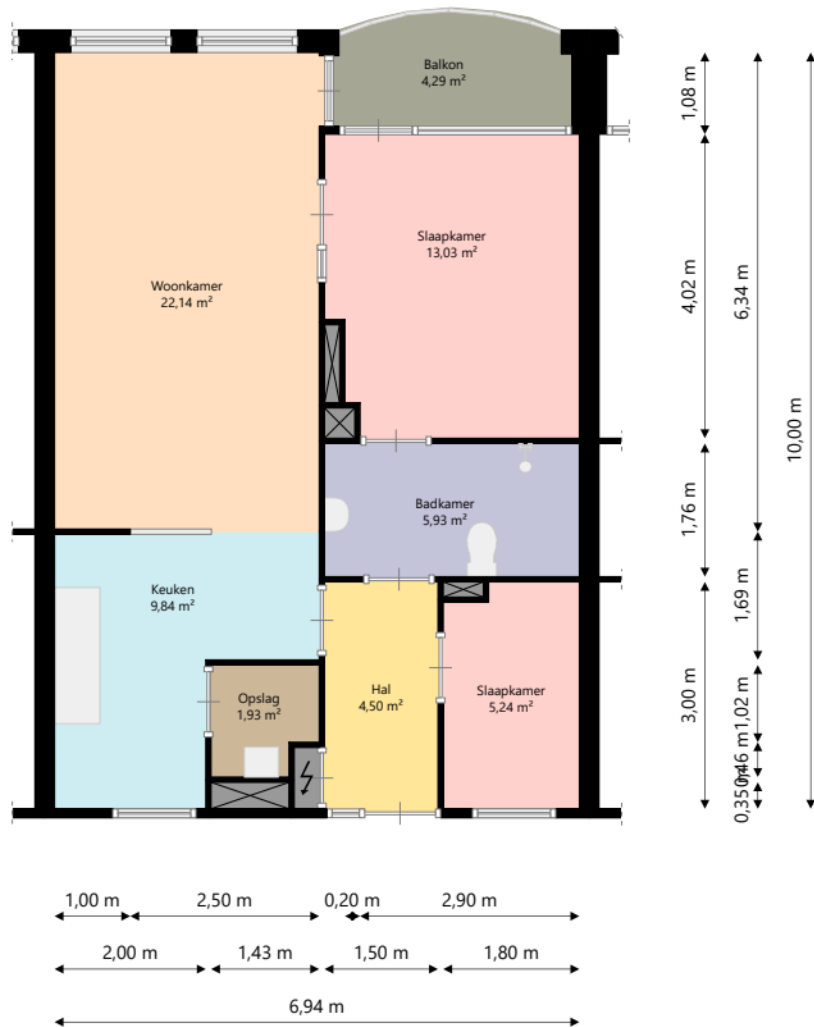

Adres: Aletta Jacobsstraat 285
1991 PT VELSERBROEK

Verdieping: Begane grond
Schaal: 1:50
Datum: 20-01-2023

Organisatie: Velison Wonen

**VELISON
WONEN**

Adres: Aletta Jacobsstraat 285
1991 PT VELSERBROEK

Verdieping: Tweede verdieping
Schaal: 1:100
Datum: 20-01-2023