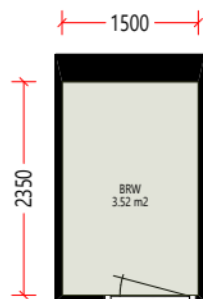

Verdieping_3e

Aan deze tekening en hoeveelheden kunnen geen rechten worden ontleend.		Symbolenset "Plattegrond"		
	Oprichtgever	Woonpartners Midden-Holland	Aantal	1
	Complex	Complex 230	Formaat	A3 lands.
	Adres	Prins Bernhardlaan 114	Verscaling	1: 60
	Plaats	WADDINXVEEN	Getekend	COENCAD
	Tekening	Verdieping_3e	Datum	03-08-2023
	Kenmerk	18623000460		