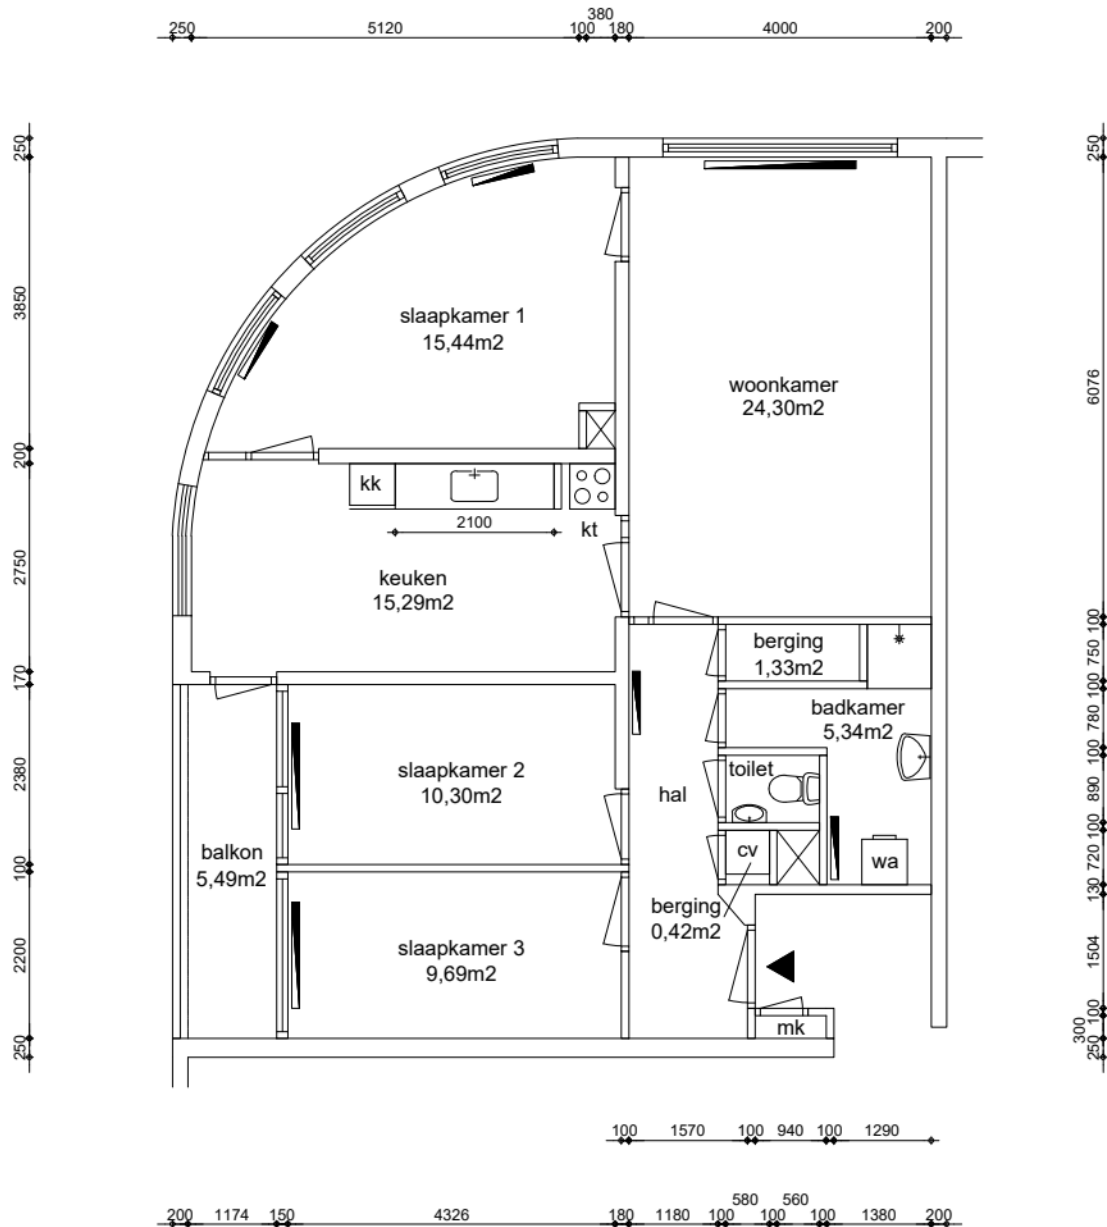

# EIGEN HAARD

Appartement  
GO wonen 93,26m<sup>2</sup>

GO wonen:	93,26m <sup>2</sup>
GO overig intern:	0,28m <sup>2</sup>
GO overig extern:	0,00m <sup>2</sup>

Woonoppervlakte: 81,46m<sup>2</sup>

## Renvooi

	plafondhoogte (circa)
wp	opstelplaats warmtepomp
oz	omvormer zonnepanelen
zb	opstelplaats zonneboiler
mk	meterkast
mv	mechanische ventilatie unit
wtw	opstelplaats warmteterugwinningunit
kt/ekt	kooktoestel, elektrisch kooktoestel
kk/wm	plaatsingsruimte koelkast, wasmachine
cv	opstelplaats cv-ketel
geiser	opstelplaats geiser
mh	opstelplaats moederhaard
gk	opstelplaats gaskachel
b.	opstelplaats elektrische boiler
	radiator

Maatvoering is in millimeters, en is slechts ter indicatie !  
Alle op de tekening aangegeven maten zijn "circa" maten.  
Er kunnen geen rechten aan de tekening worden ontleend