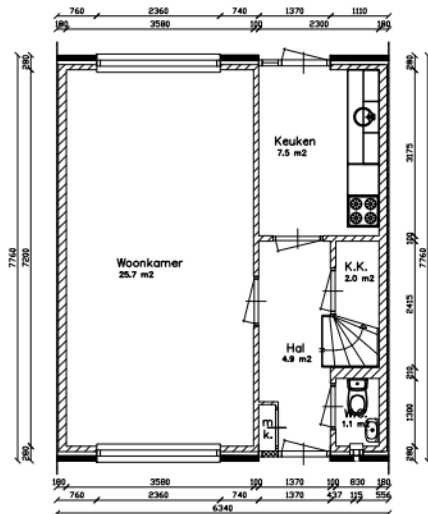

Voorgevel berging
Schaal 1:100

Zijgevel inpading

Begane-grond
Tussenwoning

verdieping

Adres : Pr. Mauritsingel 27
 TC : 102110 - Beesd
 TC naam : 102110
 Bouwjaar : 1978
 Reno. jaar :
 Gewijzigd : 17-05-2011

Let op: Het is mogelijk dat de maten, zoals aangeven op deze tekening, afwijken van de werkelijke situatie. wij aanvaaren geen aansprakelijkheid voor technische en redactionele fouten.