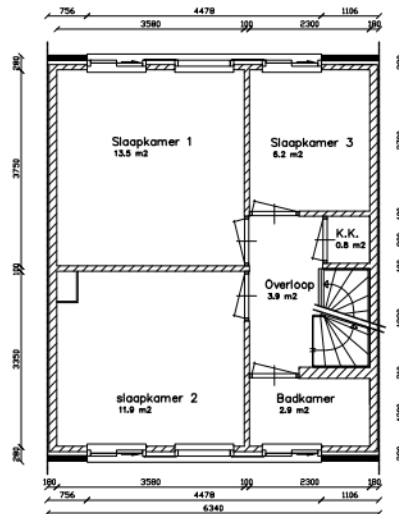

Voorgevel berging
Schaal 1:100

Zijgevel inpading

Begane-grond
Tussenwoning

verdieping

Adres : Pr. Mauritsingel 27
 TC : 102110 - Beesd
 TC naam : 102110
 Bouwjaar : 1978
 Reno. jaar :
 Gewijzigd : 17-05-2011

Let op: Het is mogelijk dat de maten, zoals aangeven op deze tekening, afwijken van de werkelijke situatie. wij aanvaaren geen aansprakelijkheid voor technische en redactionele fouten.