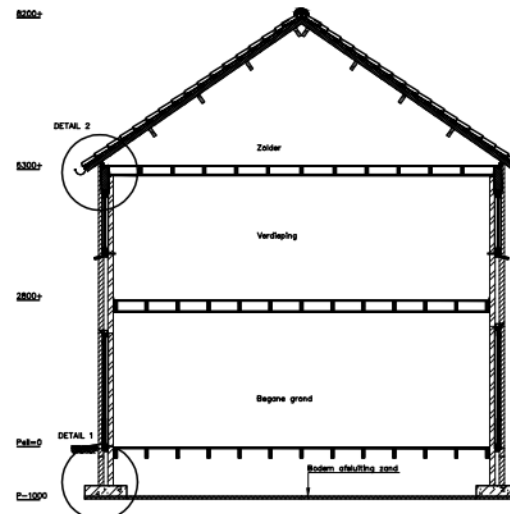

Voorgevel berging
Schaal 1:100

Zijgevel inpading

Begane-grond
Tussenwoning

verdieping

Adres : Pr. Mauritsingel 27
 TC : 102110 - Beesd
 TC naam : 102110
 Bouwjaar : 1978
 Reno. jaar :
 Gewijzigd : 17-05-2011

Let op: Het is mogelijk dat de maten, zoals aangeven op deze tekening, afwijken van de werkelijke situatie. wij aanvaaren geen aansprakelijkheid voor technische en redactionele fouten.