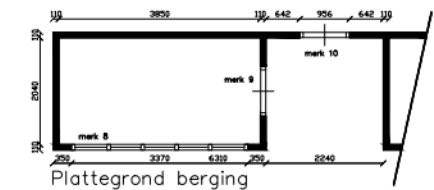

Voorgevel berging
Schaal 1:100

Zijgevel inpading

Begane-grond
Tussenwoning

verdieping

Adres : Pr. Mauritsingel 27
 TC : 102110 - Beesd
 TC naam : 102110
 Bouwjaar : 1978
 Reno. jaar :
 Gewijzigd : 17-05-2011

Let op: Het is mogelijk dat de maten, zoals aangeven op deze tekening, afwijken van de werkelijke situatie. wij aanvaaren geen aansprakelijkheid voor technische en redactionele fouten.