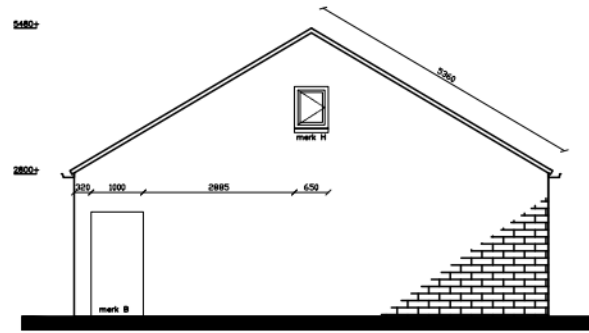

Voorgevels

Achtergevels

Linker gevel

Begane-grond
Hoekwoning Schaal 1:50

Verdieping
Hoekwoning Schaal 1:50

DOORSNEDE schaal 1:50

Adres : Pr. van Oranjestraat 30
 TC : 102560
 TC naam : 102560 - Pr. van Oranjestraat
 Bouwjaar : 1971
 Reno. jaar :
 Gewijzigd : 13-09-2010

Let op: Het is mogelijk dat de maten, zoals aangeven op deze tekening, afwijken van de werkelijke situatie. wij aanvaaren geen aansprakelijkheid voor technische en redactionele fouten.