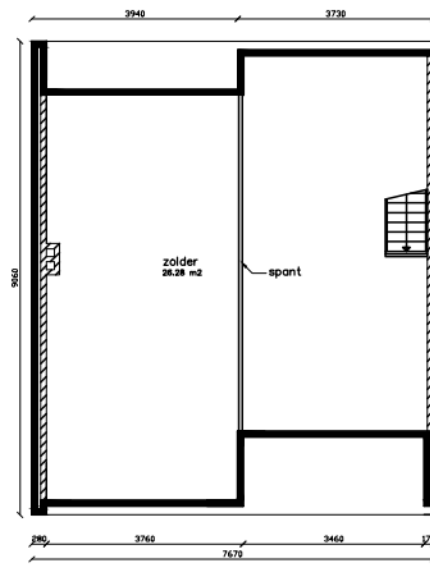

Voorgevels

Achtergevels

Linker gevel

Begane-grond
Hoekwoning Schaal 1:50

Verdieping
Hoekwoning Schaal 1:50

DOORSNEDE schaal 1:50

Adres : Pr. van Oranjestraat 30
 TC : 102560
 TC naam : 102560 - Pr. van Oranjestraat
 Bouwjaar : 1971
 Reno. jaar :
 Gewijzigd : 13-09-2010

Let op: Het is mogelijk dat de maten, zoals aangeven op deze tekening, afwijken van de werkelijke situatie. wij aanvaaren geen aansprakelijkheid voor technische en redactionele fouten.