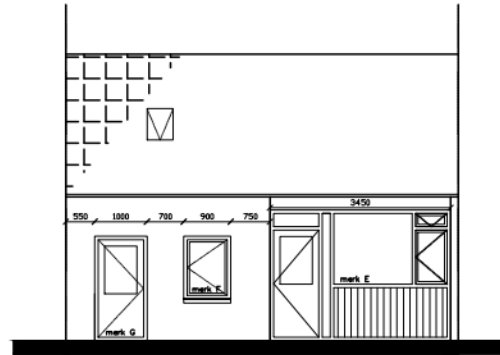

Voorgevels

Achtergevels

Linker gevel

Begane-grond
Hoekwoning Schaal 1:50

Verdieping
Hoekwoning Schaal 1:50

DOORSNEDE schaal 1:50

Adres : Pr. van Oranjestraat 30
 TC : 102560
 TC naam : 102560 - Pr. van Oranjestraat
 Bouwjaar : 1971
 Reno. jaar :
 Gewijzigd : 13-09-2010

Let op: Het is mogelijk dat de maten, zoals aangeven op deze tekening, afwijken van de werkelijke situatie. wij aanvaaren geen aansprakelijkheid voor technische en redactionele fouten.