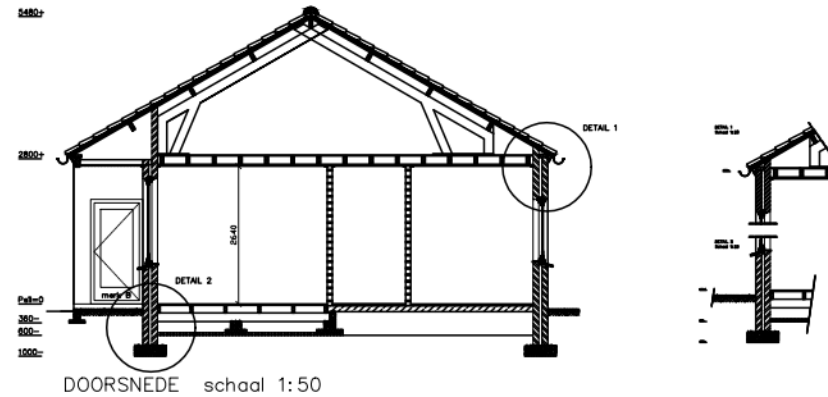

Voorgevels

Achtergevels

Linker gevel

Begane-grond
Hoekwoning Schaal 1:50

Verdieping
Hoekwoning Schaal 1:50

DOORSNEDE schaal 1:50

Adres : Pr. van Oranjestraat 30
 TC : 102560
 TC naam : 102560 - Pr. van Oranjestraat
 Bouwjaar : 1971
 Reno. jaar :
 Gewijzigd : 13-09-2010

Let op: Het is mogelijk dat de maten, zoals aangeven op deze tekening, afwijken van de werkelijke situatie. wij aanvaaren geen aansprakelijkheid voor technische en redactionele fouten.