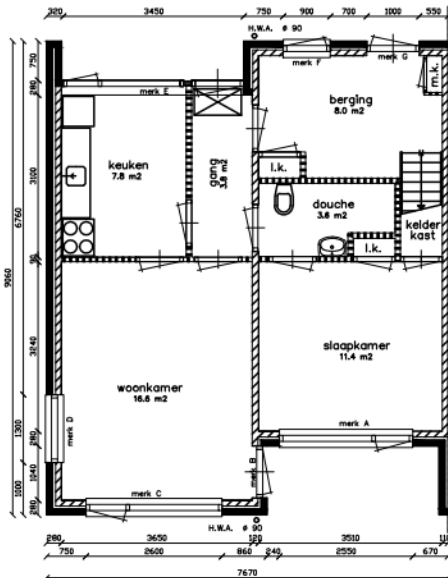

Voorgevels

Achtergevels

Linker gevel

Begane-grond
Hoekwoning Schaal 1:50

Verdieping
Hoekwoning Schaal 1:50

DOORSNEDE schaal 1:50

Adres : Pr. van Oranjestraat 30
 TC : 102560
 TC naam : 102560 - Pr. van Oranjestraat
 Bouwjaar : 1971
 Reno. jaar :
 Gewijzigd : 13-09-2010

Let op: Het is mogelijk dat de maten, zoals aangeven op deze tekening, afwijken van de werkelijke situatie. wij aanvaaren geen aansprakelijkheid voor technische en redactionele fouten.