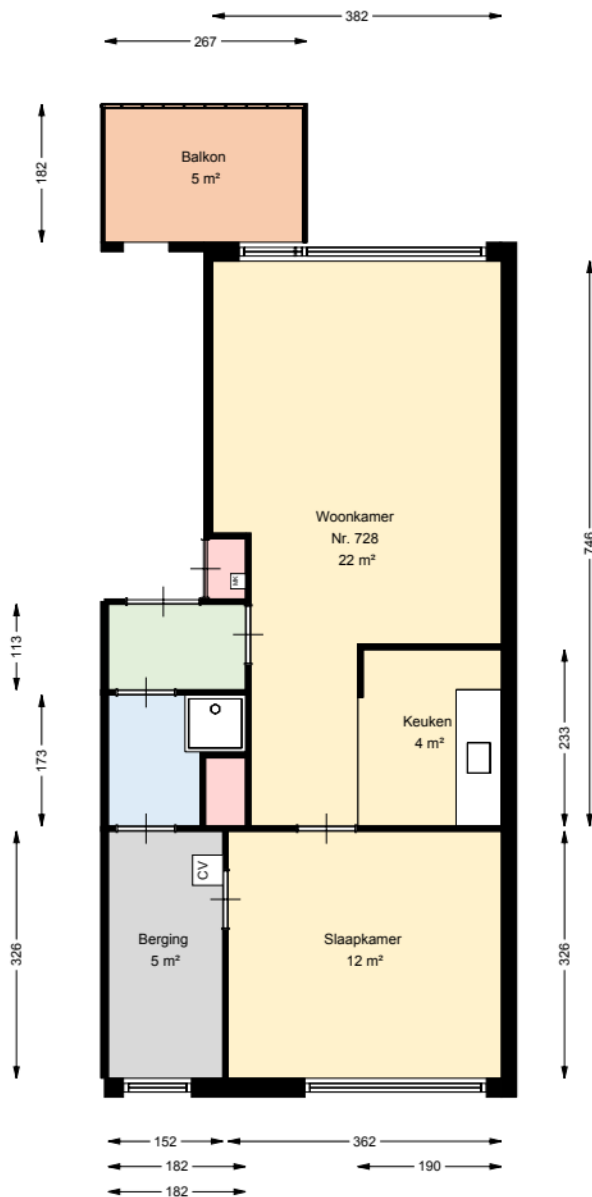

01 Eerste verdieping

Furkabaan 728 3524 ZM UTRECHT

Datum	28-10-2025
Schaal	1:100
Clustercode	223
OGE Nummer	OGE-0007546

01 Eerste verdieping -

Furkabaan 728 3524 ZM UTRECHT

---

Datum	28-10-2025
Schaal	1:100
Clustercode	223
OGE Nummer	OGE-0007546