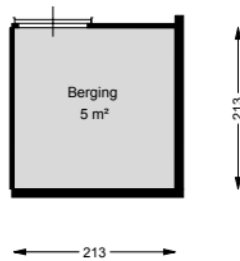

00 Begane grond

Alexander de Grotelaan 221 3526 RG  
UTRECHT

---

Datum	29-10-2025
Schaal	1:100
Clustercode	270
OGE Nummer	OGE-0005003

**02 Tweede Verdieping**

**Alexander de Grotelaan 221 3526 RG  
UTRECHT**