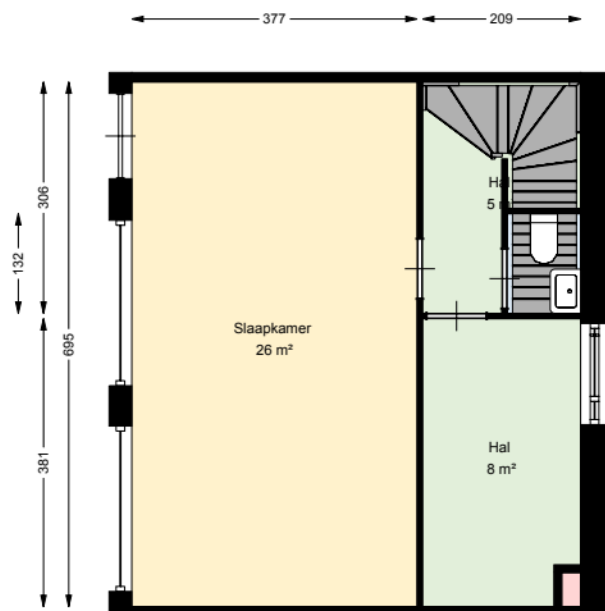

## 00 Begane grond

Louis Armstronglaan 26 3543 EB  
UTRECHT

Datum 29-10-2025  
Schaal 1:100  
Clustercode 911  
OGE Nummer OGE-0008428

## 01 Eerste verdieping

Louis Armstronglaan 26 3543 EB  
UTRECHT

Datum 29-10-2025  
Schaal 1:100  
Clustercode 911  
OGE Nummer OGE-0008428