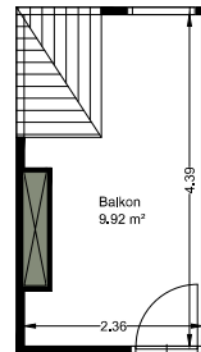

3e verdieping

Zolder

Er kunnen geen rechten worden ontleend aan deze plattegrond.

**Omschrijving****Oppervlakte (m<sup>2</sup>)****Oppervlakte per ruimte**

Woonkamer	18,39
Keuken	6,16
Slaapkamer	11,95
Badkamer	1,78
Toilet	1,06
Entree	3,64
Balkon	2,06

**Overzichtsoppervlakten**

Gebruiksoppervlakte NEN	45,49
Bruto Vloeroppervlakte NEN	50,72

**Overige (berg)ruimten**

Berging	9,92
---------	------

Er kunnen geen rechten worden ontleend aan deze plattegrond.