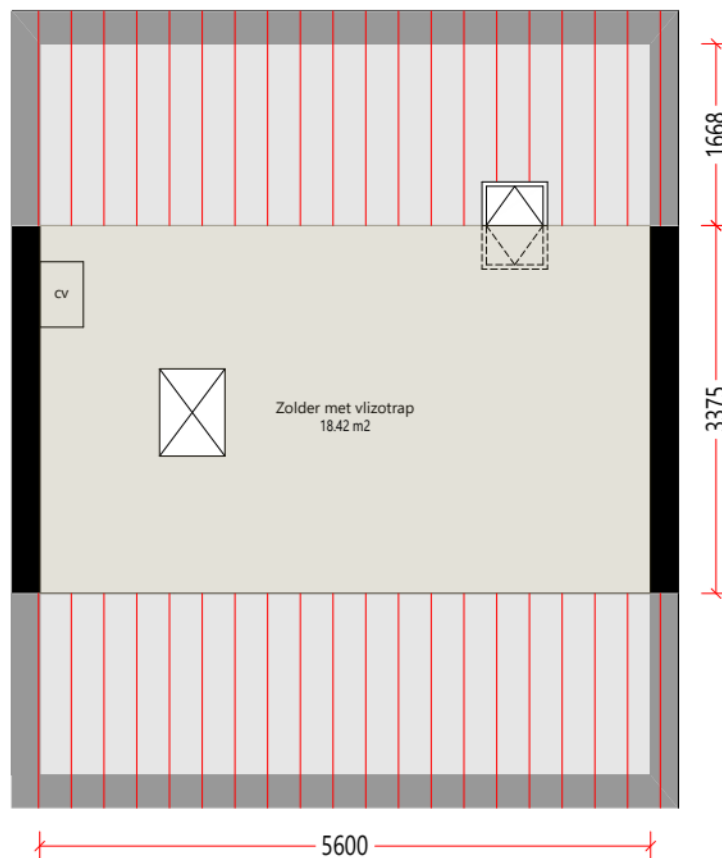

Begane\_grond

Aan deze tekening en hoeveelheden kunnen geen rechten worden ontleend. Symbolenset "Plattegrond"

	Opdrachtgever	Woonpartners Midden-Holland	Aantal	1
	Complex	Complex 632	Formaat	A3 lands.
	Adres	Jonkheer van der Welstr 16	Verscaling	1: 50
	Plaats	MOERKAPELLE	Getekend	COENCAD
	Tekening	Begane_grond	Datum	17-01-2023
	Kenmerk	18663200062		

Verdieping\_1e

Aan deze tekening en hoeveelheden kunnen geen rechten worden ontleend. Symbolenset "Plattegrond"

	Opdrachtgever	Woonpartners Midden-Holland	Aantal	1
	Complex	Complex 632	Formaat	A3 lands.
	Adres	Jonkheer van der Welstr 16	Verscaling	1: 50
	Plaats	MOERKAPELLE	Getekend	COENCAD
	Tekening	Verdieping_1e	Datum	17-01-2023
	Kenmerk	18663200062		