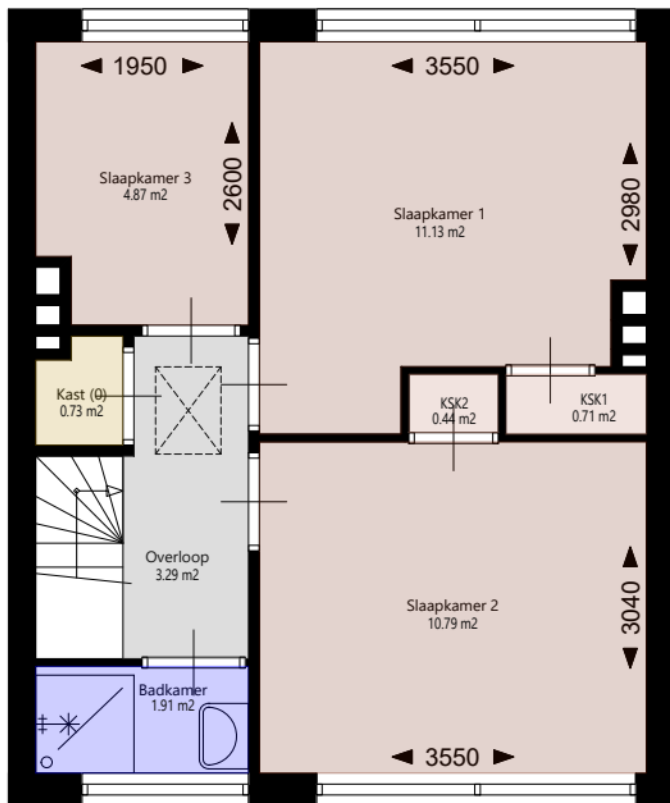

Begane\_grond

Aan deze tekening en hoeveelheden kunnen geen rechten worden ontleend. Symbolenset "Plattegrond"

	Opdrachtgever	Woonpartners Midden-Holland	Aantal	1
	Complex	Complex 632	Formaat	A3 lands.
	Adres	Jonkheer van der Welstr 16	Verscaling	1: 50
	Plaats	MOERKAPELLE	Getekend	COENCAD
	Tekening	Begane_grond	Datum	17-01-2023
	Kenmerk	18663200062		

Verdieping\_1e

Aan deze tekening en hoeveelheden kunnen geen rechten worden ontleend. Symbolenset "Plattegrond"

	Opdrachtgever	Woonpartners Midden-Holland	Aantal	1
	Complex	Complex 632	Formaat	A3 lands.
	Adres	Jonkheer van der Welstr 16	Verscaling	1: 50
	Plaats	MOERKAPELLE	Getekend	COENCAD
	Tekening	Verdieping_1e	Datum	17-01-2023
	Kenmerk	18663200062		