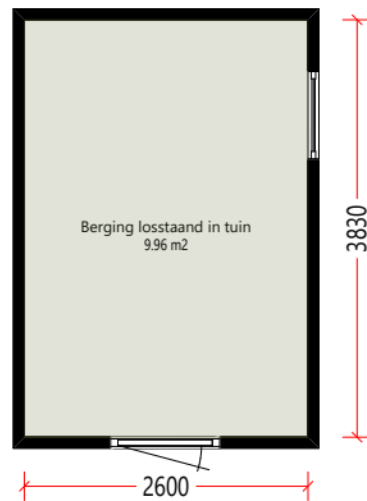

Verdieping\_1e

Aan deze tekening en hoeveelheden kunnen geen rechten worden ontleend. Symbolenset "Plattegrond"

	Opdrachtgever	Woonpartners Midden-Holland	Aantal	1
	Complex	Complex 632	Formaat	A3 lands.
	Adres	Jonkheer van der Welstr 16	Verscaling	1: 50
	Plaats	MOERKAPELLE	Getekend	COENCAD
	Tekening	Verdieping_1e	Datum	17-01-2023
	Kenmerk	18663200062		

## Zolder

Aan deze tekening en hoeveelheden kunnen geen rechten worden ontleend. Symbolenset "Plattegrond"

	Opdrachtgever	Woonpartners Midden-Holland	Aantal	1
	Complex	Complex 632	Formaat	A3 lands.
	Adres	Jonkheer van der Welstr 16	Verscaling	1: 50
	Plaats	MOERKAPELLE	Getekend	COENCAD
	Tekening	Zolder	Datum	17-01-2023
	Kenmerk	18663200062		