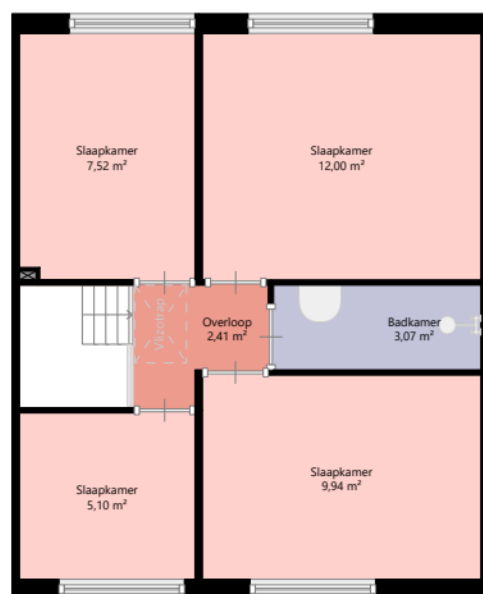

Nijestee i

Adres: Zilverlaan 47
9743 RD GRONINGEN

Verdieping: Begane grond

Schaal: 1:100

Datum: 17-09-2024

Organisatie: Stichting Nijestee

Nijestee i

Adres:	Zilverlaan 47 9743 RD GRONINGEN
Verdieping:	Eerste verdieping
Schaal:	1:100
Datum:	17-09-2024
Organisatie:	Stichting Nijestee