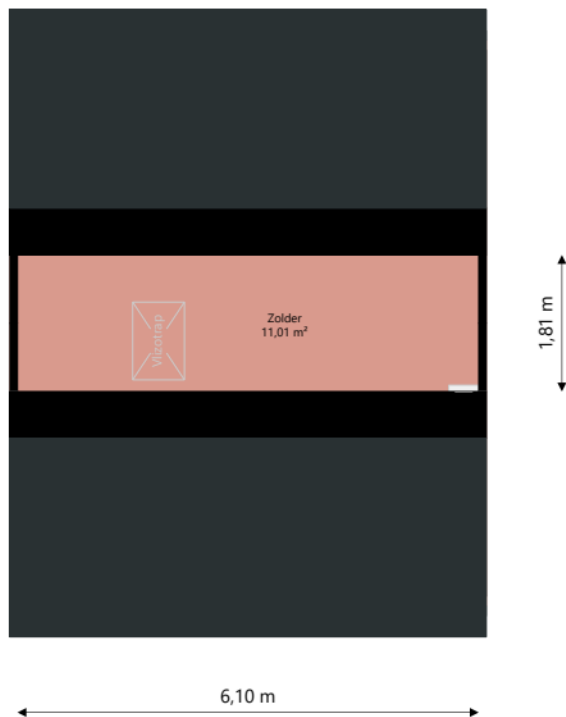

Nijestee i

Adres: Zilverlaan 47
9743 RD GRONINGEN

Verdieping: Begane grond

Schaal: 1:100

Datum: 17-09-2024

Organisatie: Stichting Nijestee

Nijestee i

Adres:	Zilverlaan 47 9743 RD GRONINGEN
Verdieping:	Eerste verdieping
Schaal:	1:100
Datum:	17-09-2024
Organisatie:	Stichting Nijestee

Nijestee i

Adres:	Zilverlaan 47 9743 RD GRONINGEN
Verdieping:	Tweede verdieping
Schaal:	1:100
Datum:	17-09-2024
Organisatie:	Stichting Nijestee