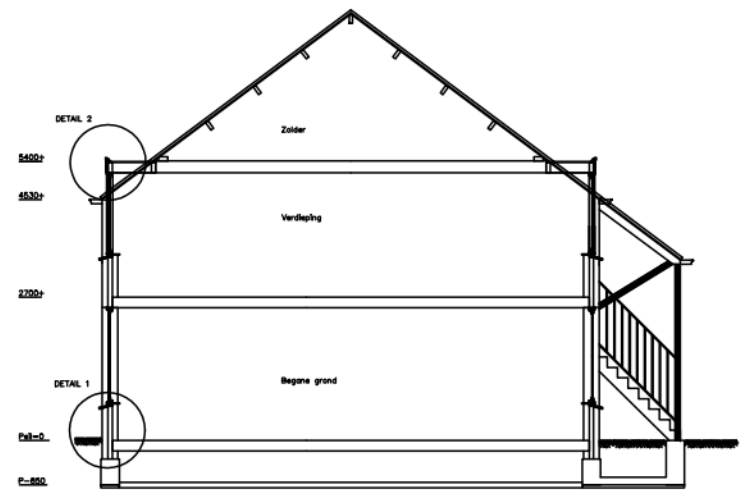

Voorgevel

Achtergevel

Tussenwoning Begane-grond

Kopgevel

Zijgevel

Plategroing Berging

DOORSNEDE A-A

Adres : Wolfswaard 62
 TC : 102140 Wolfswaard
 TC naam : 102140
 Bouwjaar : 1984
 Reno. jaar :
 Gewijzigd : 19-04-2010

Let op: Het is mogelijk dat de maten, zoals aangeven op deze tekening, afwijken van de werkelijke situatie. wij aanvaaren geen aansprakelijkheid voor technische en redactionele fouten.