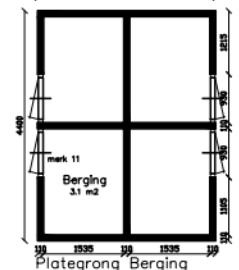

Voorgevel

Achtergevel

Tussenwoning Begane-grond

Kopgevel

Zijgevel

Plategroing Berging

DOORSNEDE A-A

Adres : Wolfswaard 62
 TC : 102140 Wolfswaard
 TC naam : 102140
 Bouwjaar : 1984
 Reno. jaar :
 Gewijzigd : 19-04-2010

Let op: Het is mogelijk dat de maten, zoals aangeven op deze tekening, afwijken van de werkelijke situatie. wij aanvaaren geen aansprakelijkheid voor technische en redactionele fouten.