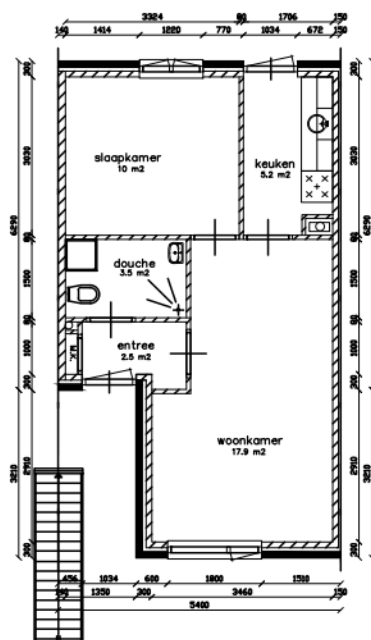

Voorgevel

Achtergevel

Tussenwoning Begane-grond

Kopgevel

Zijgevel

Plategroing Berging

DOORSNEDE A-A

Adres : Wolfswaard 62
 TC : 102140 Wolfswaard
 TC naam : 102140
 Bouwjaar : 1984
 Reno. jaar :
 Gewijzigd : 19-04-2010

Let op: Het is mogelijk dat de maten, zoals aangeven op deze tekening, afwijken van de werkelijke situatie. wij aanvaaren geen aansprakelijkheid voor technische en redactionele fouten.