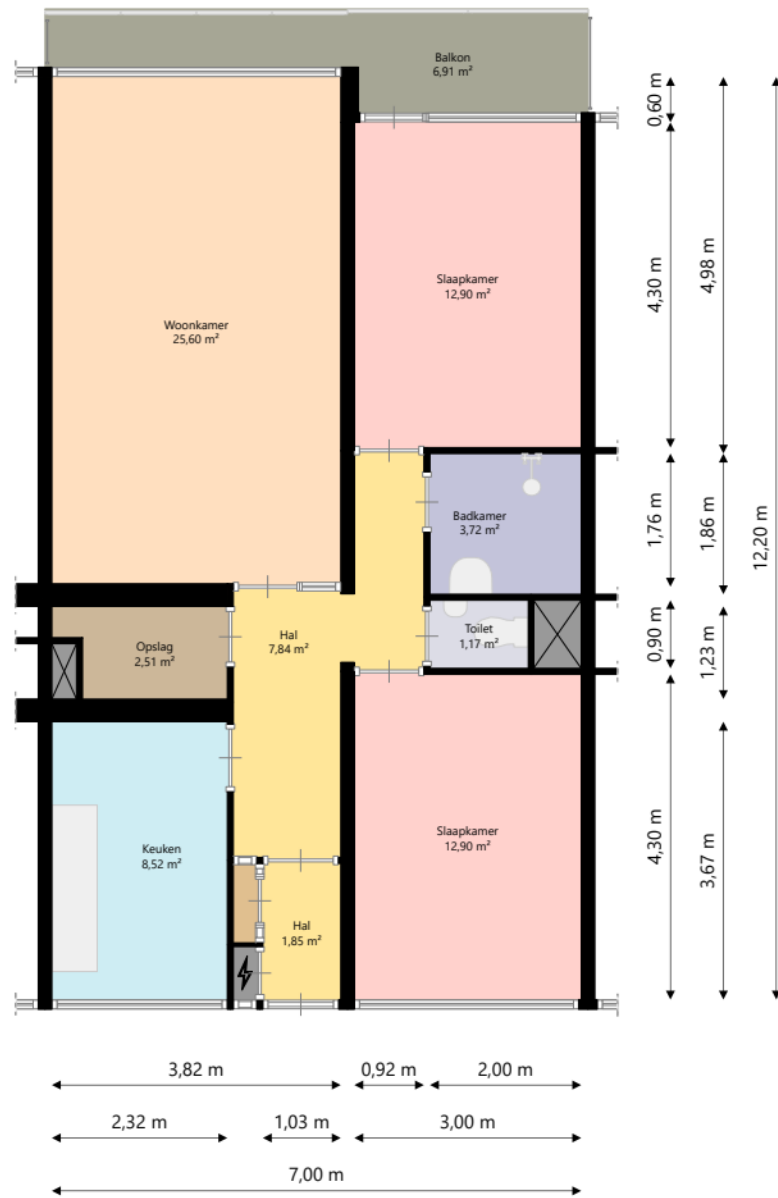

Nijestee i

Adres: Aquamarijnstraat 405
9743 PK GRONINGEN

Verdieping: Begane grond

Schaal: 1:100

Datum: 05-01-2026

Organisatie: Stichting Nijestee

Nijestee i

Adres: Aquamarijnstraat 405
9743 PK GRONINGEN

Verdieping: Tiende verdieping

Schaal: 1:100

Datum: 05-01-2026

Organisatie: Stichting Nijestee