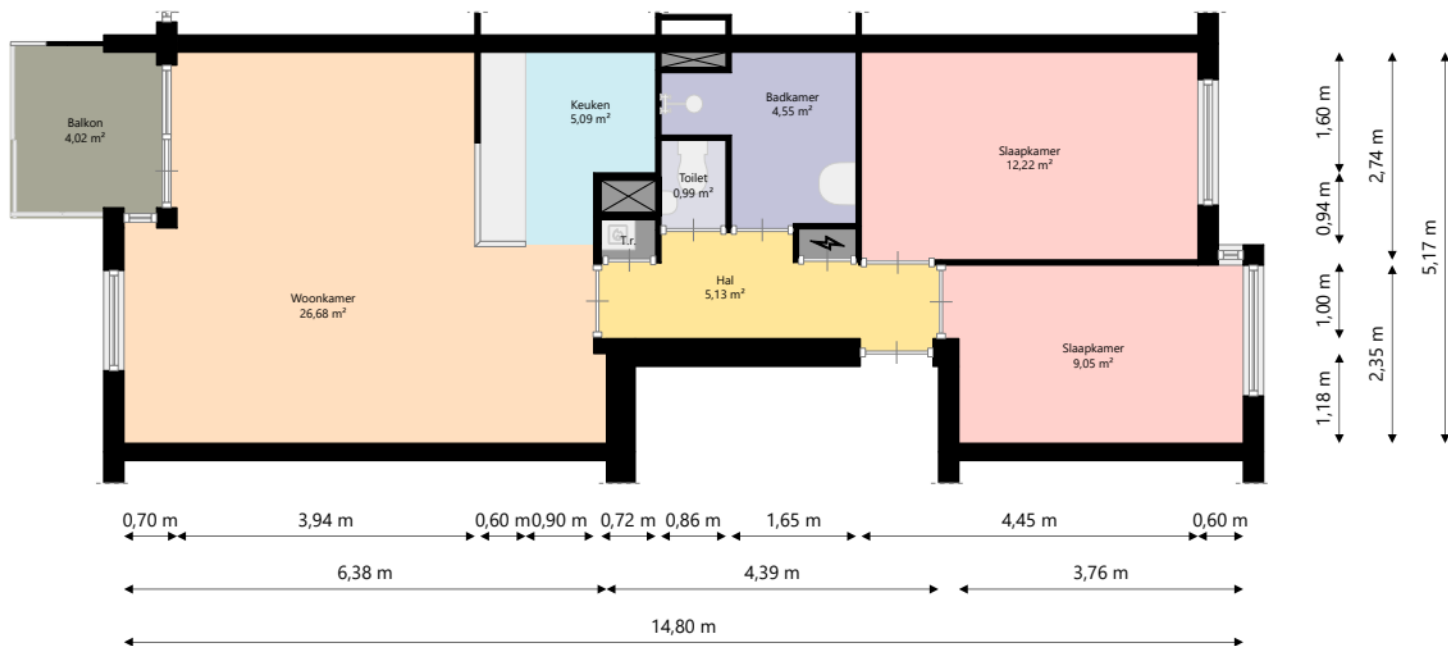

Nijestee i

Adres: Jensemaherd 14
9736 CB GRONINGEN

Verdieping: Begane grond

Schaal: 1:100

Datum: 17-09-2024

Organisatie: Stichting Nijestee

Nijestee i

Adres:	Jensemahaerd 14 9736 CB GRONINGEN
Verdieping:	Eerste verdieping
Schaal:	1:100
Datum:	17-09-2024
Organisatie:	Stichting Nijestee