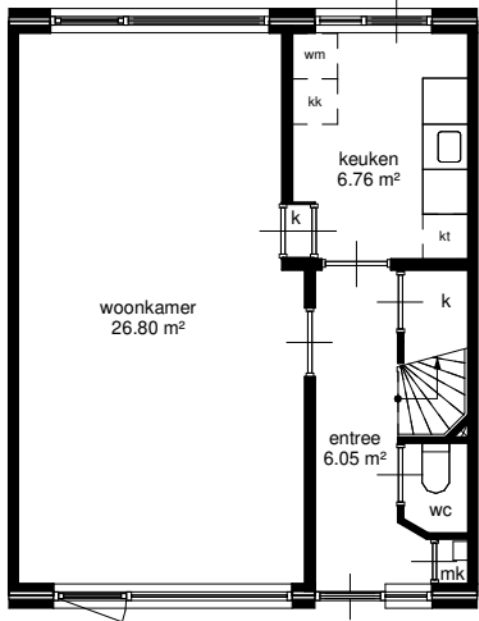

110 1800 55

110
2000
110
320 320
3000
140
2220 7300
70
1200 70
320 600 70
320

120 3500 130 2330 120
120 3800 130 1100 70 860 120
120 5960 120

begane grond