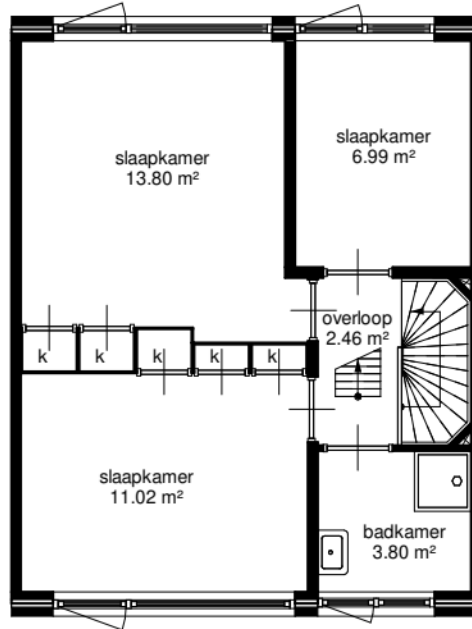

320 320 320
3800 3000
140
600 2220 7300
70
2900 1870 70
320

120 3500 130 2330 120
120 3800 130 2030 120
120 5960 120

eerste verdieping