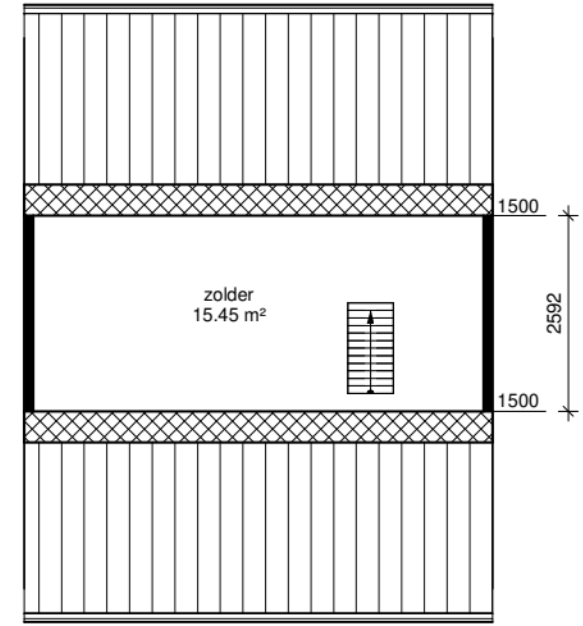

120 5960 120

Adres	: Magnoliastraat 69		
Postcode	: 3319SJ DORDRECHT		
Complexnummer	: 550		
Complexnaam	: Magnoliastraat eo		
Woningtype	: Woningtype A	Schaal	: 1:100
Datum	: 21/04/2023	Formaat	: A4