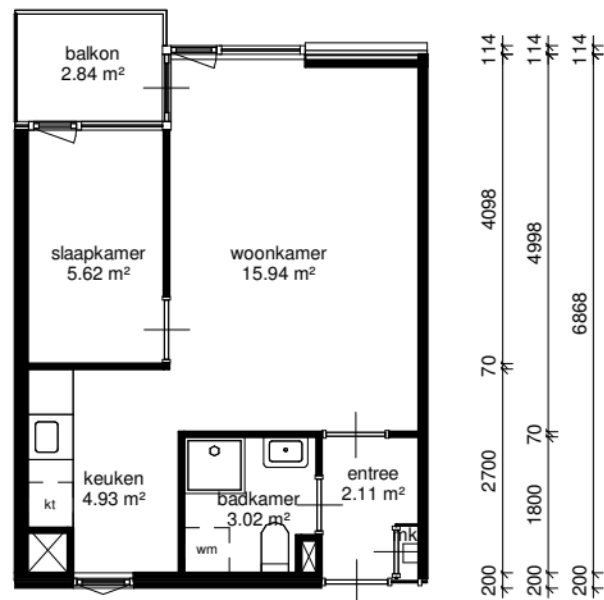

25700 240

begane grond

170 1800 70 3300 115  
170 2000 70 1750 70 1280 115  
170 5170 115

derde verdieping

Adres	: Eisingahof 89		
Postcode	: 3318AM DORDRECHT		
Complexnummer	: 506		
Complexnaam	: Eisingahof		
Woningtype	: Woningtype B5sp	Schaal	: 1:100
Datum	: 10/31/2025	Formaat	: A4
<small>Alle maten zijn onder voorbehoud en aan deze tekening kunt u geen rechten ontleenen.</small>			