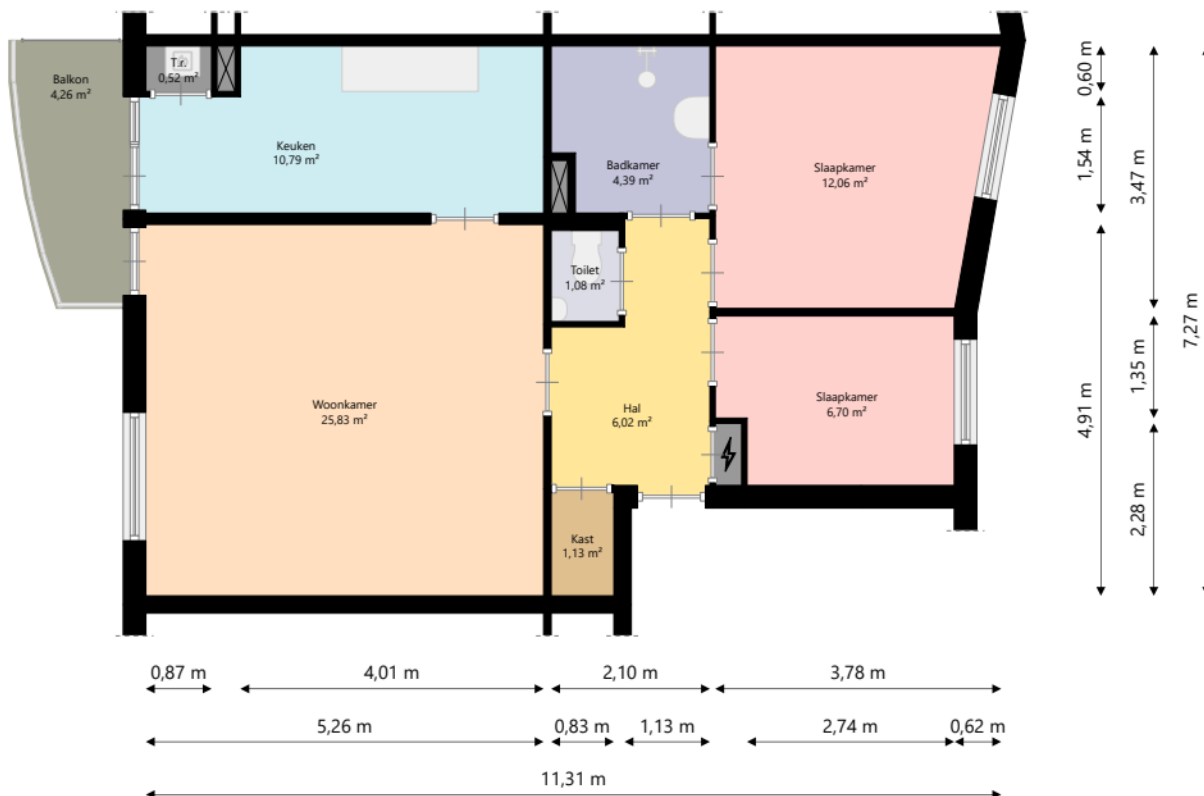

Nijestee i

Adres:	Wibenaheerd 152 9736 PK GRONINGEN
Verdieping:	Begane grond
Schaal:	1:100
Datum:	31-07-2025
Organisatie:	Stichting Nijestee

Nijestee i

Adres: Wibenaheerd 152
9736 PK GRONINGEN

Verdieping: Tweede verdieping

Schaal: 1:100

Datum: 31-07-2025

Organisatie: Stichting Nijestee