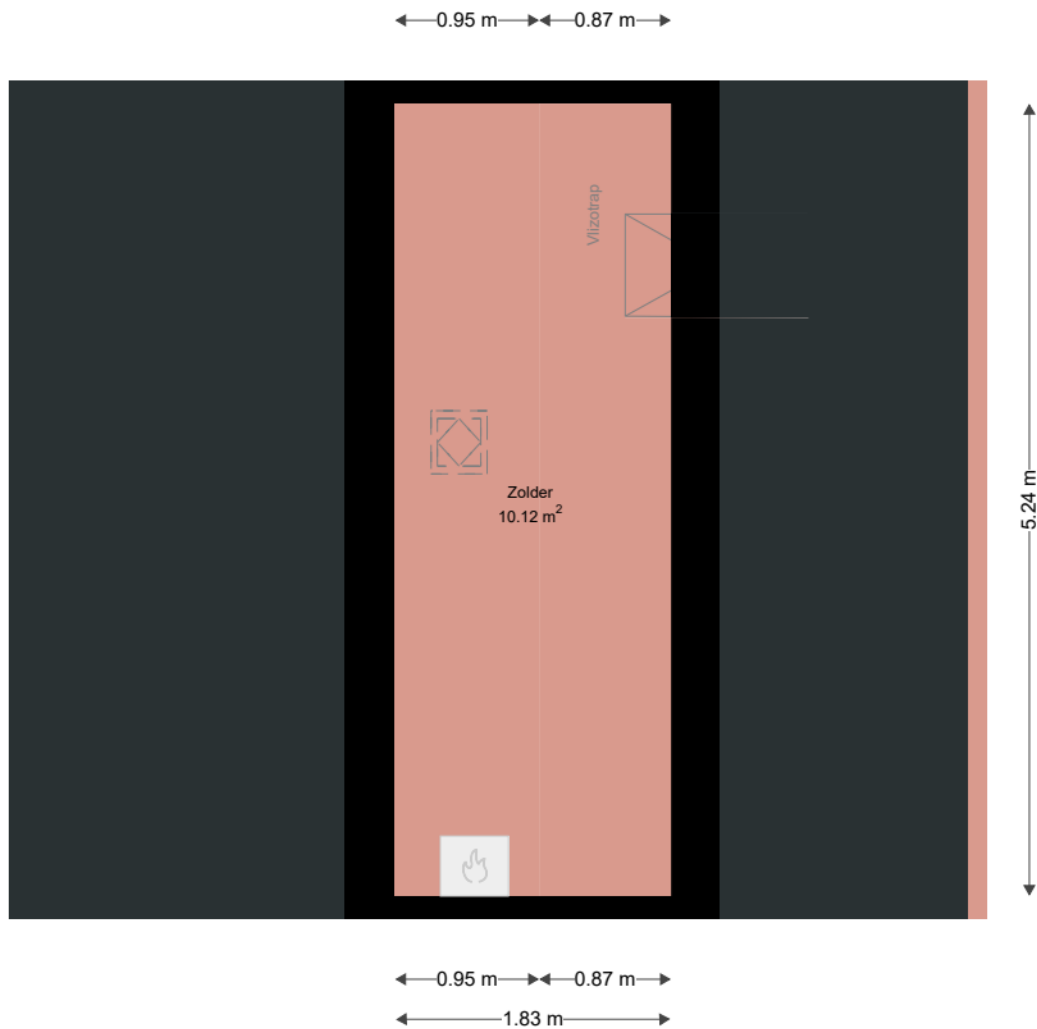

Adres: Luzerne-oord 10
3991VK HOUTEN

Verdieping: Begane grond
 Schaal: 1:50
 Datum: 04-11-2022

Organisatie: Viveste

Adres: Luzerne-oord 10
3991VK HOUTEN

Verdieping: Eerste verdieping

Schaal: 1:50

Datum: 04-11-2022

Organisatie: Viveste

Adres: Luzerne-oord 10
3991VK HOUTEN

Verdieping: Tweede verdieping

Schaal: 1:50

Datum: 04-11-2022

Organisatie: Viveste