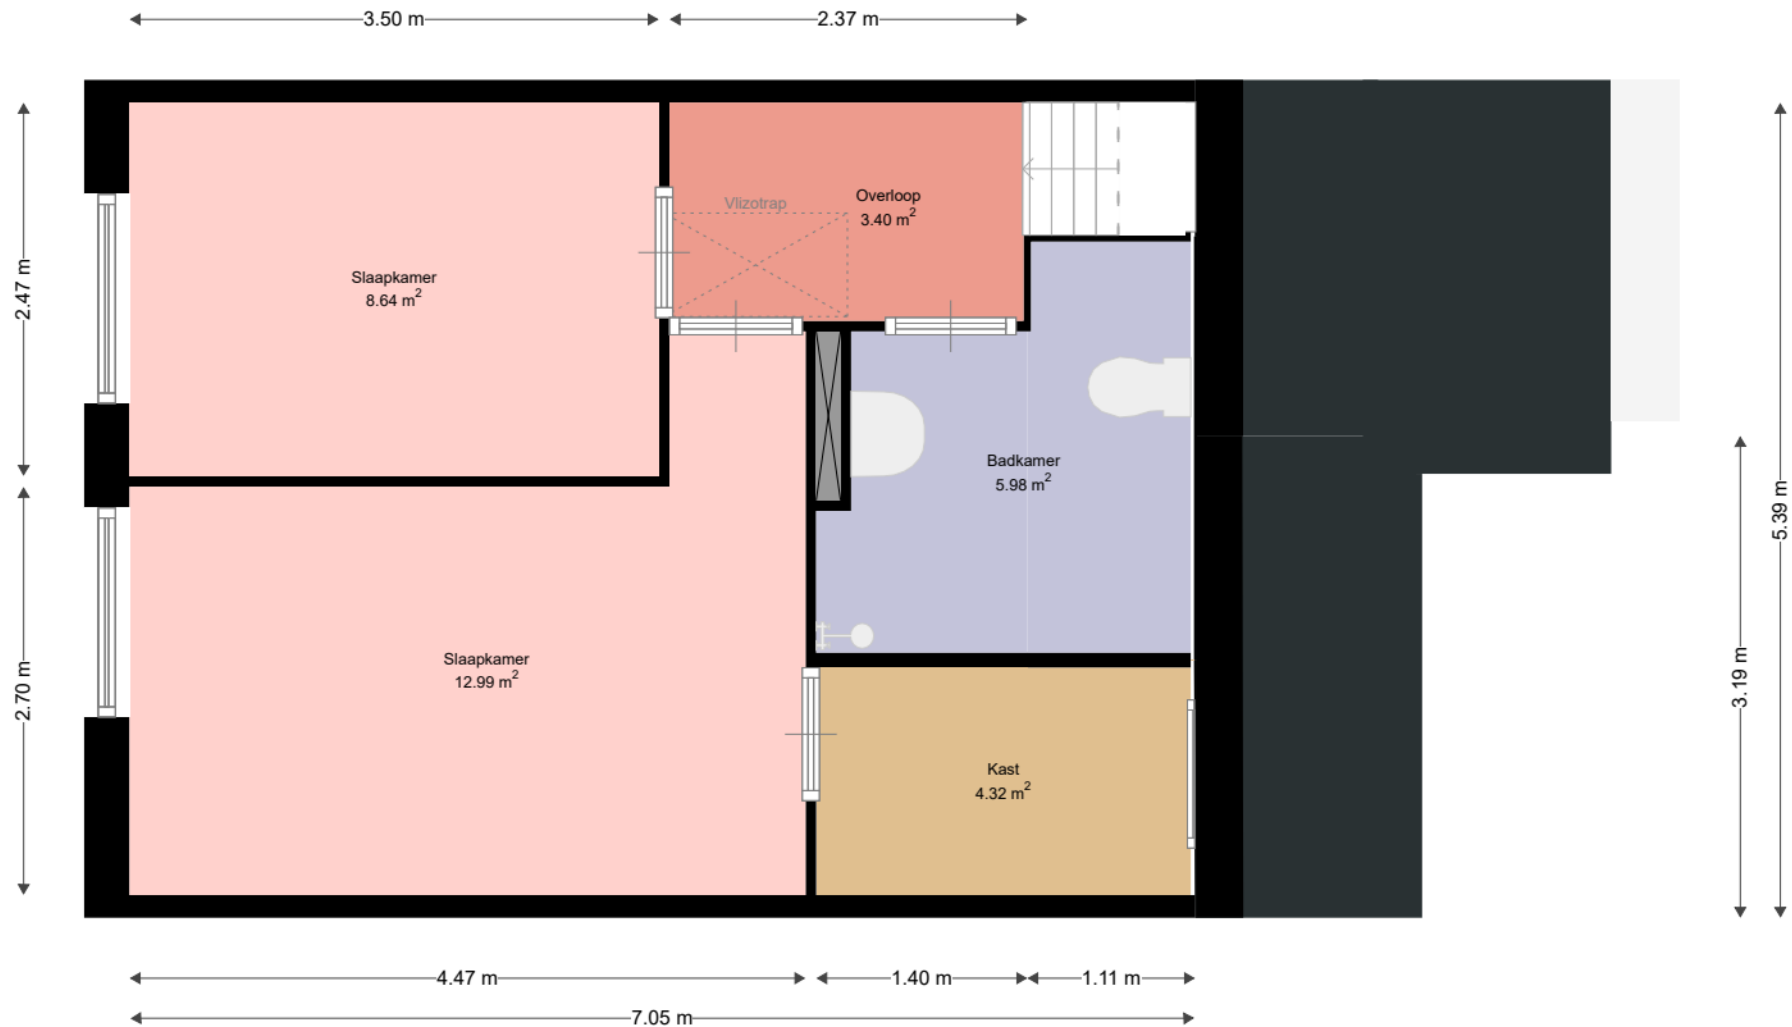

Adres: Luzerne-oord 10
3991VK HOUTEN

Verdieping: Begane grond
 Schaal: 1:50
 Datum: 04-11-2022

Organisatie: Viveste

Adres: Luzerne-oord 10
3991VK HOUTEN

Verdieping: Eerste verdieping

Schaal: 1:50

Datum: 04-11-2022

Organisatie: Viveste

Adres: Luzerne-oord 10
3991VK HOUTEN

Verdieping: Tweede verdieping

Schaal: 1:50

Datum: 04-11-2022

Organisatie: Viveste