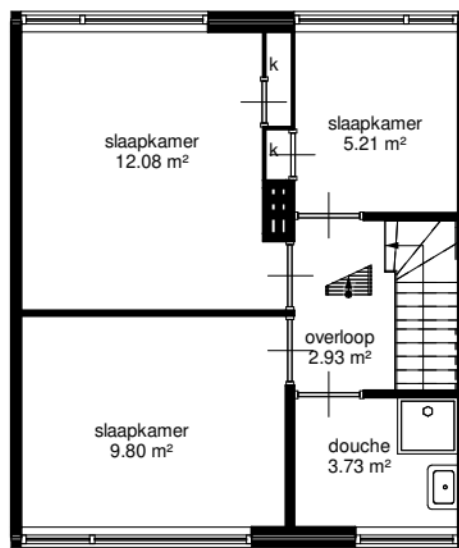

begane grond

eerste verdieping

tweede verdieping

Adres	: Eendstraat 3		
Postcode	: 3334TB ZWIJNDRECHT		
Complexnummer	: 139		
Complexnaam	: Merelstraat eo		
Woningtype	: Woningtype A	Schaal	: 1:100
Datum	: 13/03/2023	Formaat	: A4

Alle maten zijn onder voorbehoud en aan deze tekening kunt u geen rechten ontleenen.