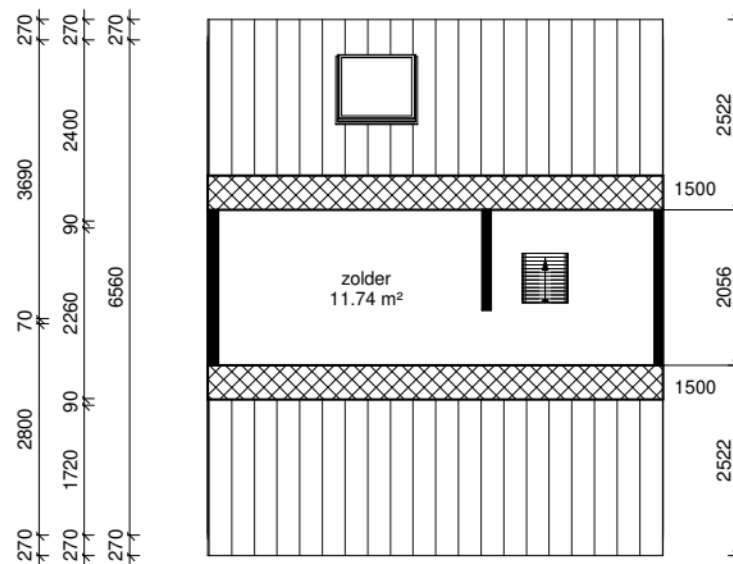

begane grond

eerste verdieping

tweede verdieping

Adres	: Eendstraat 3		
Postcode	: 3334TB ZWIJNDRECHT		
Complexnummer	: 139		
Complexnaam	: Merelstraat eo		
Woningtype	: Woningtype A	Schaal	: 1:100
Datum	: 13/03/2023	Formaat	: A4

Alle maten zijn onder voorbehoud en aan deze tekening kunt u geen rechten ontleenen.