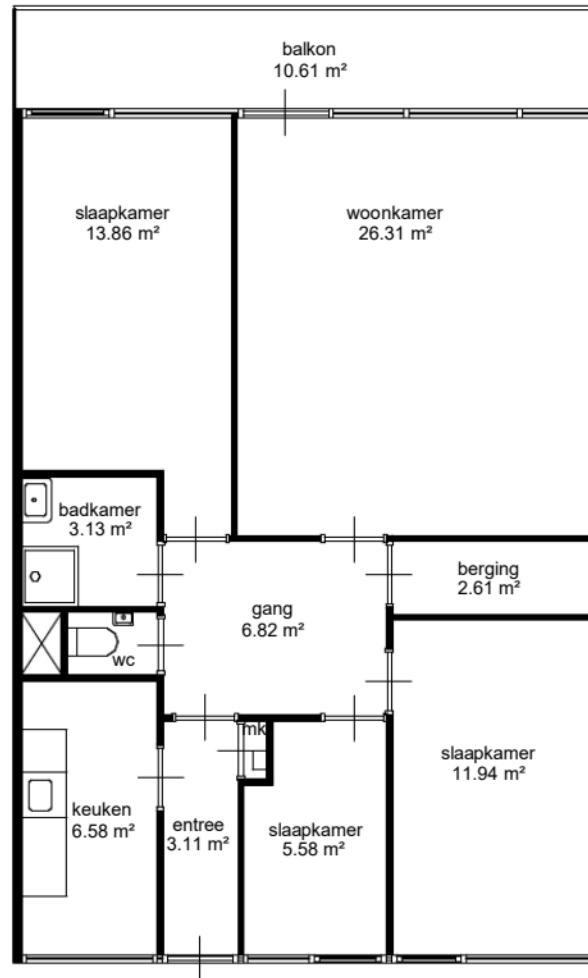

begane grond

achtste verdieping

Adres	: Gerbrandplein 122		
Postcode	: 3332 XE ZWIJNDRECHT		
Complexnummer:	106		
Complexnaam	: PJ Oudplein/Gerbrandplein		
Woningtype	: Woningtype A	Schaal	: 1 : 100
Datum	: 06-06-2025	Formaat:	A4
<small>Alle maten zijn onder voorbehoud en aan deze tekening kunt u geen rechten ontleenen</small>			