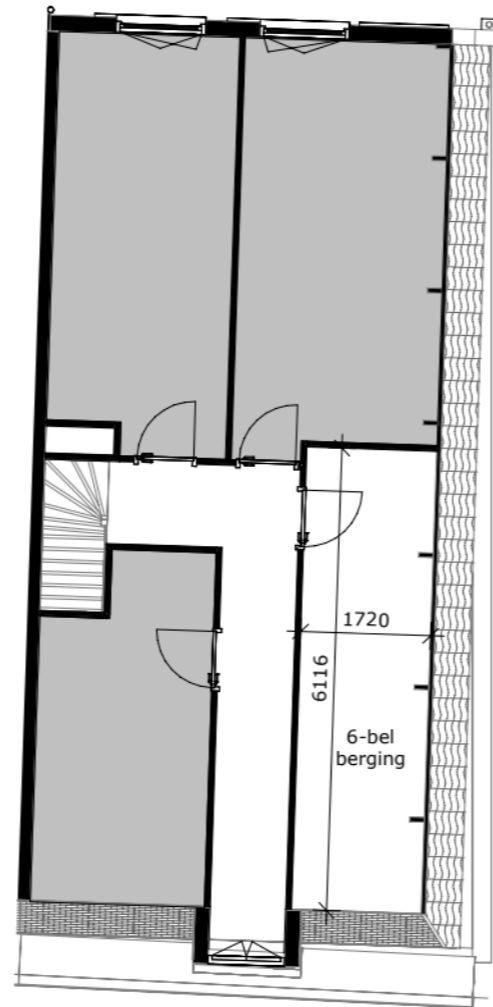

beletage

zolder

Renvooi

- Mechanische ventilatiepunt
- Mechanische ventilatiebox
- CV-ketel
- Opstelplaats:
 - dr droger
 - wm wasmachine
 - kk koelkast
 - kt kooktoestel
- aanrecht met spoelbak en bovenkastjes
- Fontein
- Wastafel
- Douchehoek
- Douchewand
- Indicatieve opstelplaats radiatoren
- mk Meterkast
- Draai-kiep raam
- Draairaam

mk	0.4 m ²
techniek	1.2 m ²
badkamer	3.0 m ²
hal	3.4 m ²
entree	4.0 m ²
keuken	6.8 m ²
balkon	7.1 m ²
berging	10.5 m ²
slaapkamer	12.2 m ²
woonkamer	23.9 m ²

GO 57,6 m²

BVO 65,3 m²

Aantal kamers 2

Disclaimer:
 Aan de plattegronden kunnen geen rechten ontleend worden.
 Maten en locaties van radiatoren/convectoren en installatie-symbolen zijn indicatief.
 In de woning kunnen koven en/of verlaagde plafonds zitten.
 Dit is afhankelijk van de technische uitwerking van de betreffende woning.
 Wijzigingen voorbehouden.