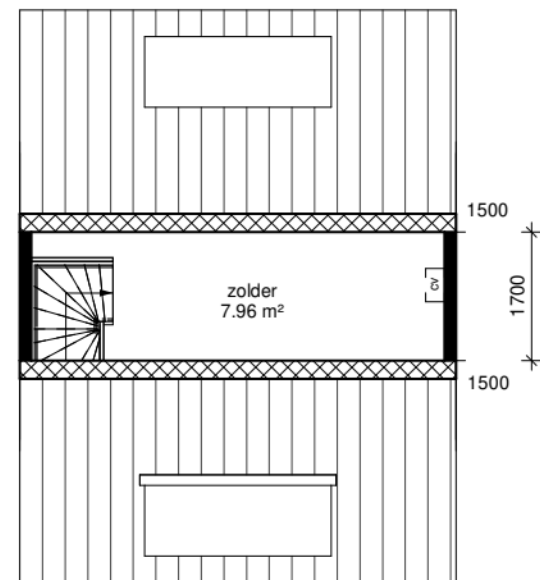

tweede verdieping

Adres	: Jozef Israëlsstraat 20		
Postcode	: 3314VD DORDRECHT		
Complexnummer	: 381		
Complexnaam	: Mauvebuurt		
Woningtype	: Woningtype A119	Schaal	: 1:100
Datum	: 03/07/2023	Formaat	: A4