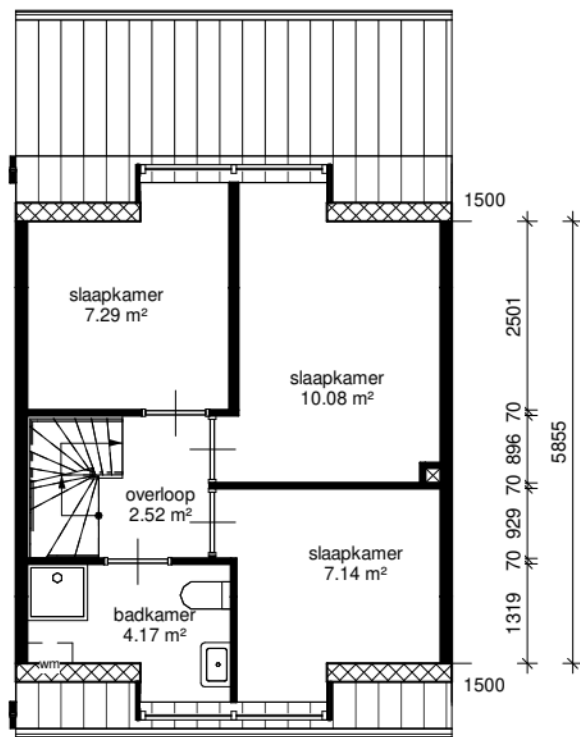

eerste verdieping