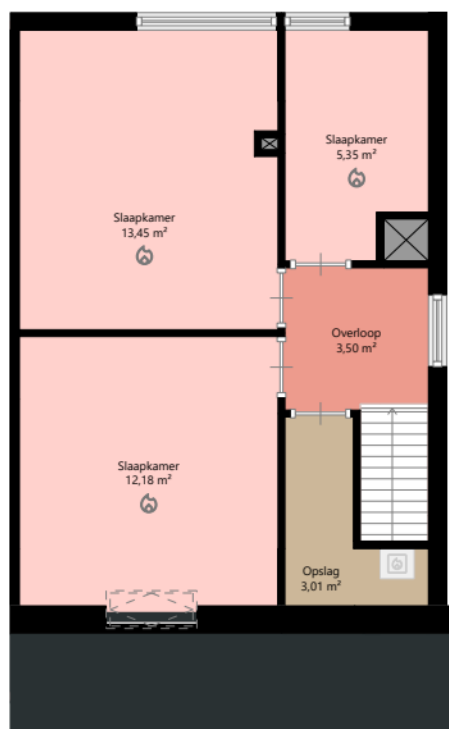

Nijestee i

Adres:	Irislaan 57A 9713 RC GRONINGEN
Verdieping:	Begane grond
Schaal:	1:100
Datum:	19-03-2025
Organisatie:	Stichting Nijestee

Nijestee i

Adres:	Irislaan 57A 9713 RC GRONINGEN
Verdieping:	Eerste verdieping
Schaal:	1:100
Datum:	19-03-2025
Organisatie:	Stichting Nijestee

Nijestee i

Adres:	Irislaan 57A 9713 RC GRONINGEN
Verdieping:	Tweede verdieping
Schaal:	1:100
Datum:	19-03-2025
Organisatie:	Stichting Nijestee

Nijestee i

Adres:	Irislaan 57A 9713 RC GRONINGEN
Verdieping:	Derde verdieping
Schaal:	1:100
Datum:	19-03-2025
Organisatie:	Stichting Nijestee