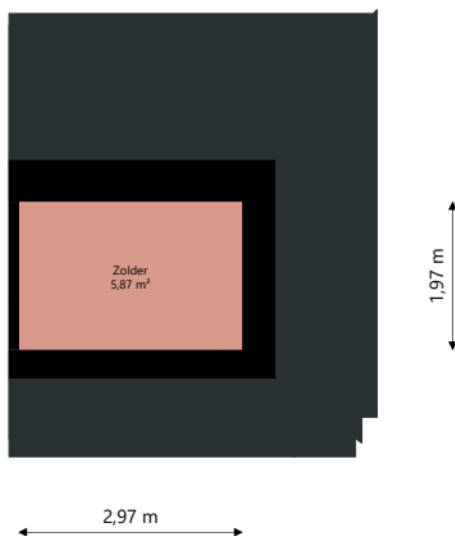

Nijestee i

Adres:	Irislaan 57A 9713 RC GRONINGEN
Verdieping:	Begane grond
Schaal:	1:100
Datum:	19-03-2025
Organisatie:	Stichting Nijestee

Nijestee i

Adres:	Irislaan 57A 9713 RC GRONINGEN
Verdieping:	Eerste verdieping
Schaal:	1:100
Datum:	19-03-2025
Organisatie:	Stichting Nijestee

Nijestee i

Adres:	Irislaan 57A 9713 RC GRONINGEN
Verdieping:	Tweede verdieping
Schaal:	1:100
Datum:	19-03-2025
Organisatie:	Stichting Nijestee

Nijestee i

Adres:	Irislaan 57A 9713 RC GRONINGEN
Verdieping:	Derde verdieping
Schaal:	1:100
Datum:	19-03-2025
Organisatie:	Stichting Nijestee