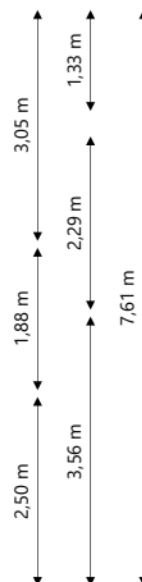

Nijestee i

Adres:	Irislaan 57A 9713 RC GRONINGEN
Verdieping:	Begane grond
Schaal:	1:100
Datum:	19-03-2025
Organisatie:	Stichting Nijestee

Nijestee i

Adres:	Irislaan 57A 9713 RC GRONINGEN
Verdieping:	Eerste verdieping
Schaal:	1:100
Datum:	19-03-2025
Organisatie:	Stichting Nijestee

Nijestee i

Adres:	Irislaan 57A 9713 RC GRONINGEN
Verdieping:	Tweede verdieping
Schaal:	1:100
Datum:	19-03-2025
Organisatie:	Stichting Nijestee

Nijestee i

Adres:	Irislaan 57A 9713 RC GRONINGEN
Verdieping:	Derde verdieping
Schaal:	1:100
Datum:	19-03-2025
Organisatie:	Stichting Nijestee