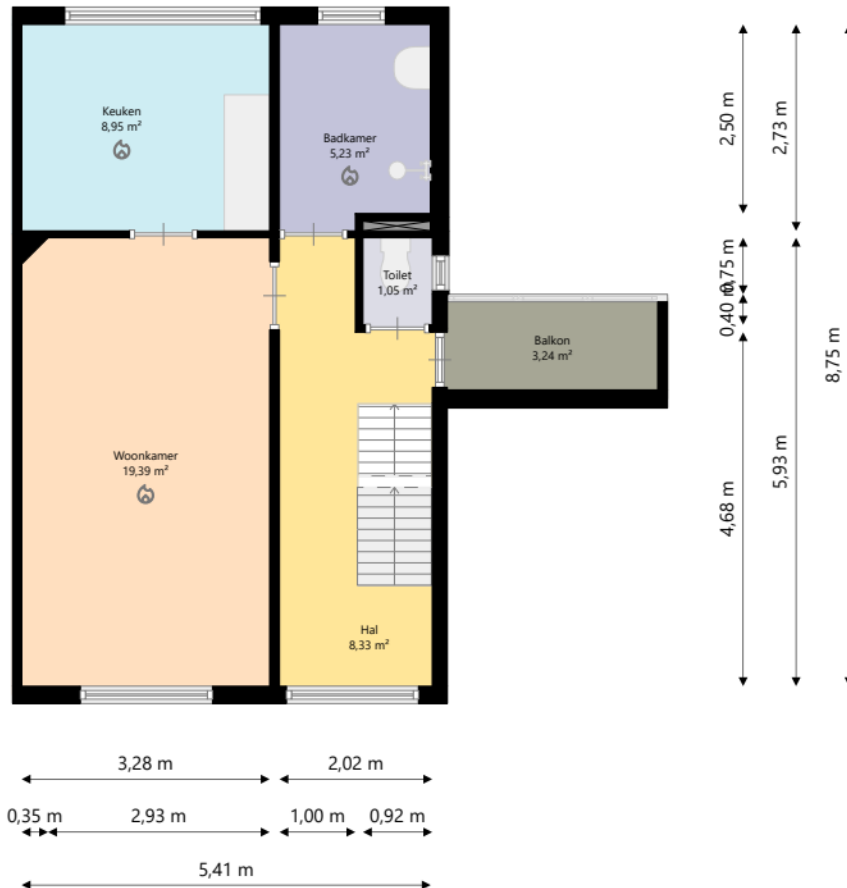

Nijestee i

Adres:	Irislaan 57A 9713 RC GRONINGEN
Verdieping:	Begane grond
Schaal:	1:100
Datum:	19-03-2025
Organisatie:	Stichting Nijestee

Nijestee i

Adres:	Irislaan 57A 9713 RC GRONINGEN
Verdieping:	Eerste verdieping
Schaal:	1:100
Datum:	19-03-2025
Organisatie:	Stichting Nijestee

Nijestee i

Adres:	Irislaan 57A 9713 RC GRONINGEN
Verdieping:	Tweede verdieping
Schaal:	1:100
Datum:	19-03-2025
Organisatie:	Stichting Nijestee

Nijestee i

Adres:	Irislaan 57A 9713 RC GRONINGEN
Verdieping:	Derde verdieping
Schaal:	1:100
Datum:	19-03-2025
Organisatie:	Stichting Nijestee