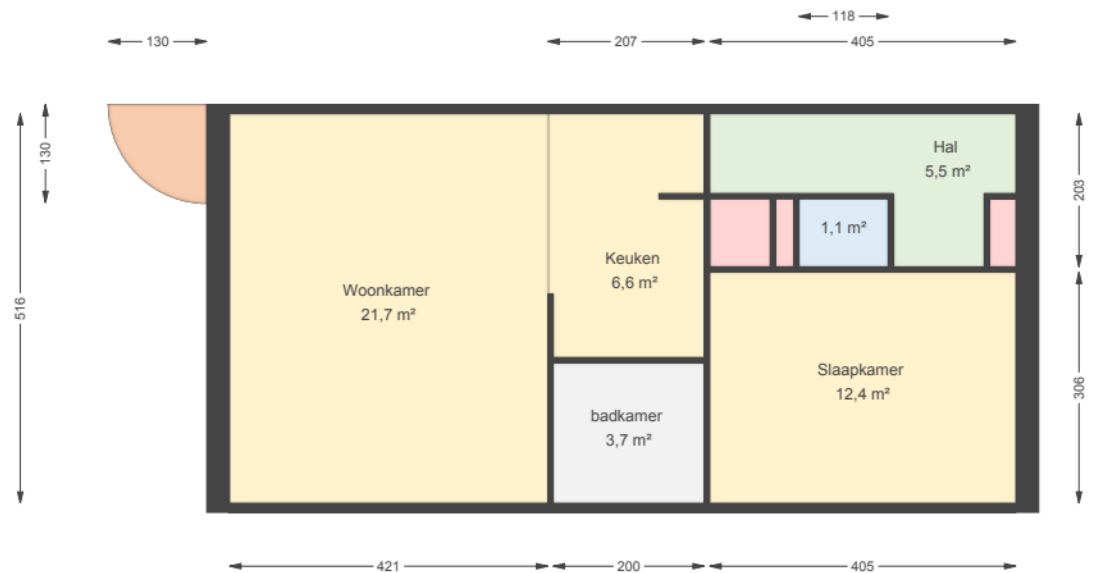

00 Begane grond

Veenlanden 37 3871PR HOEVELAKEN

Datum	17-02-2026
Schaal	1:100
Aantal slaapkamers [DQ]	1
Energie label	A
Huisnummer	37
Oppervlakte Wonen [NEN2580]	53,66 m <sup>2</sup>
Straat	Veenlanden