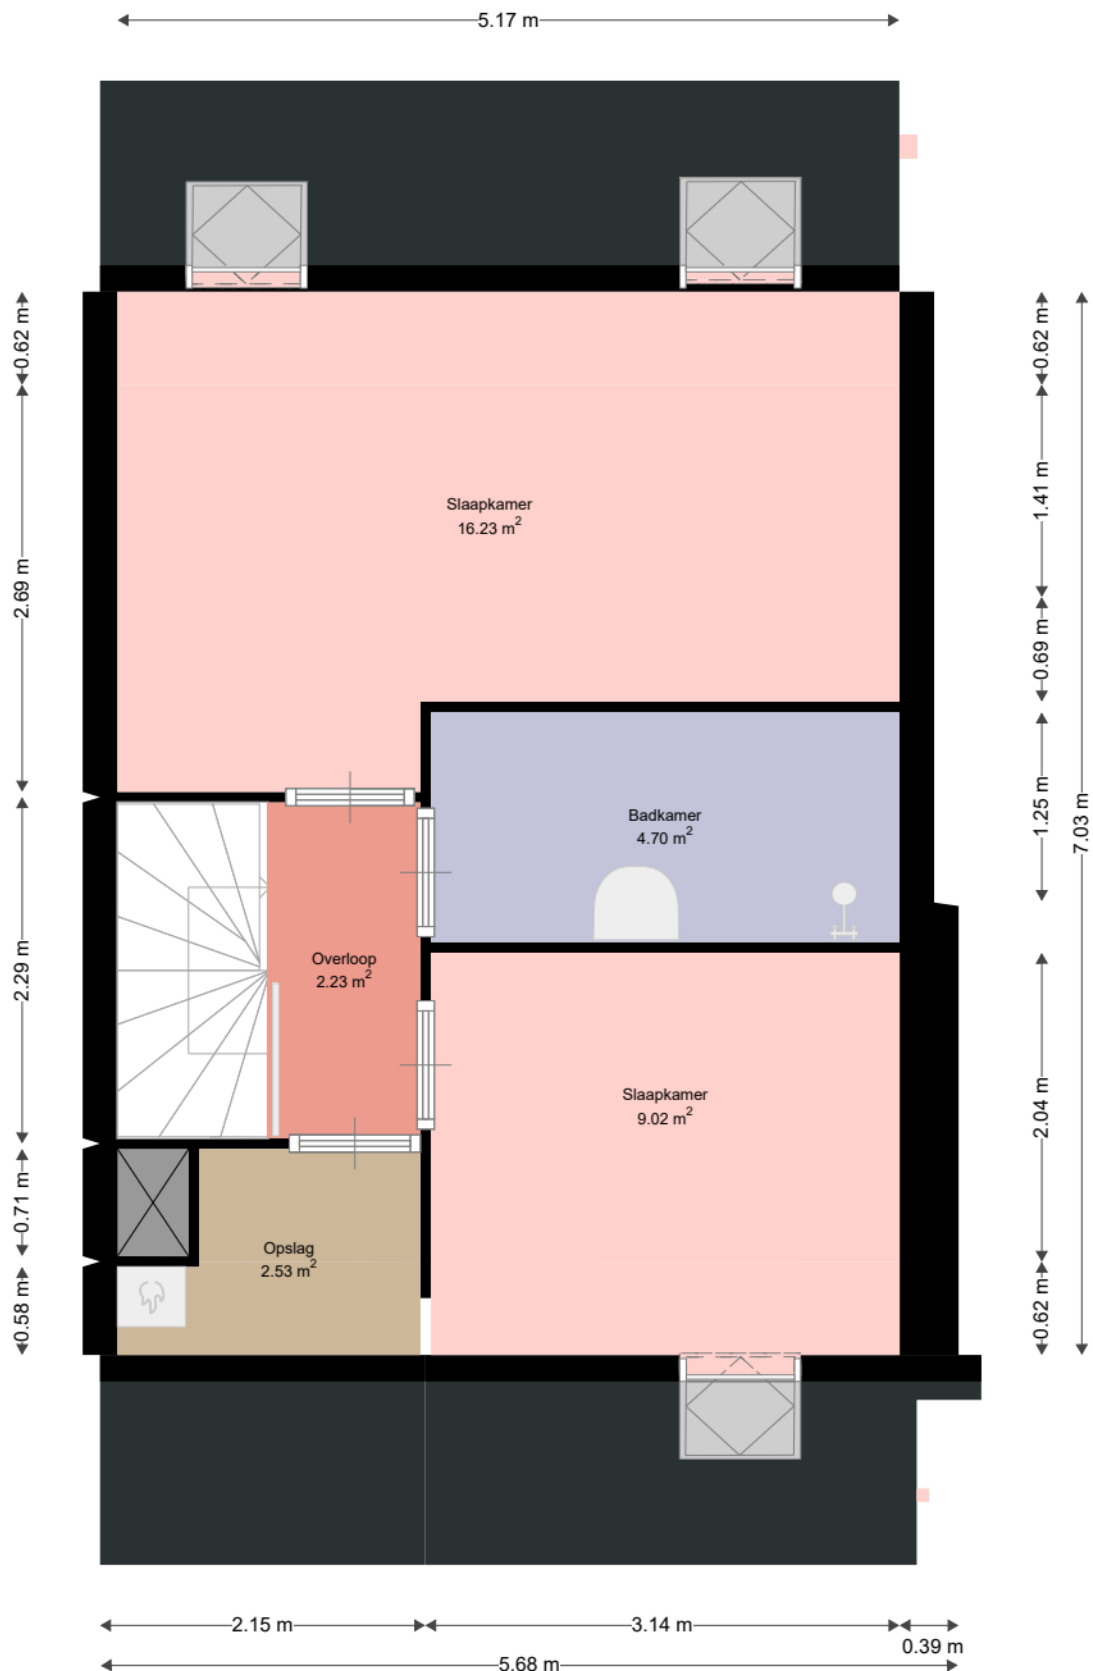

Adres: Melkhoeve 30
3992XT HOUTEN

Verdieping: Eerste verdieping

Schaal: 1:50

Datum: 04-11-2022

Organisatie: Viveste

Adres: Melkhoeve 30
3992XT HOUTEN

Verdieping: Tweede verdieping

Schaal: 1:50