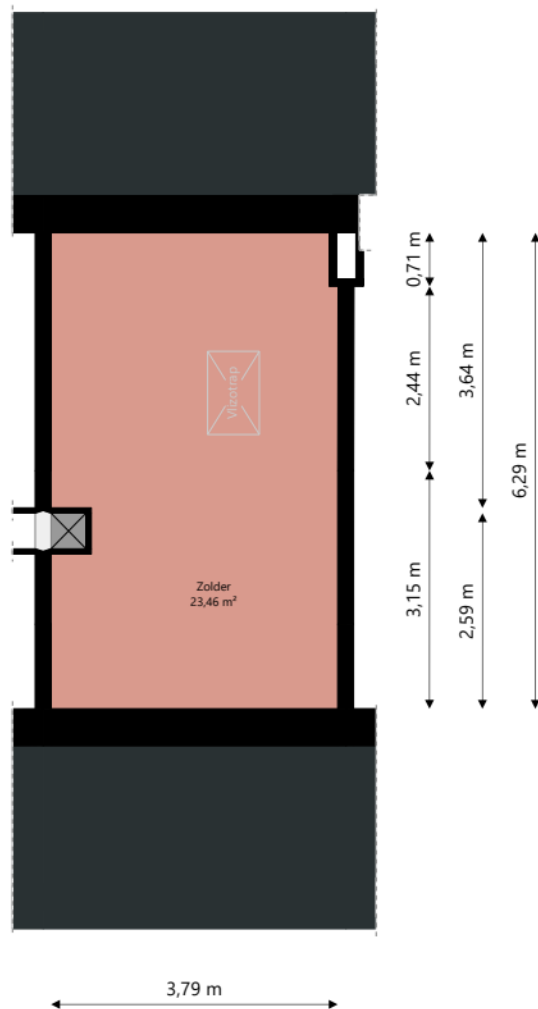

Woongroen

Natuurlijk voor huurders

Adres:	Waterman 36 3721WE BILTHOVEN
Verdieping:	Vijfde verdieping
Schaal:	1:100
Datum:	08-03-2024
Organisatie:	Woongroen