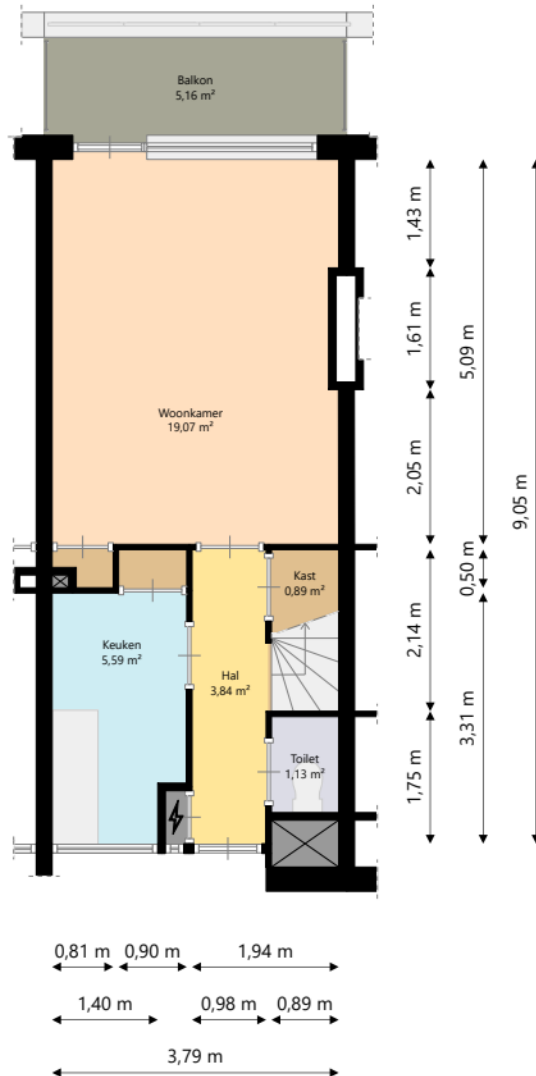

Adres:	Waterman 36 3721WE BILTHOVEN
Verdieping:	Begane grond
Schaal:	1:100
Datum:	08-03-2024
Organisatie:	Woongroen

Adres:	Waterman 36 3721WE BILTHOVEN
Verdieping:	Derde verdieping
Schaal:	1:100
Datum:	08-03-2024
Organisatie:	Woongroen