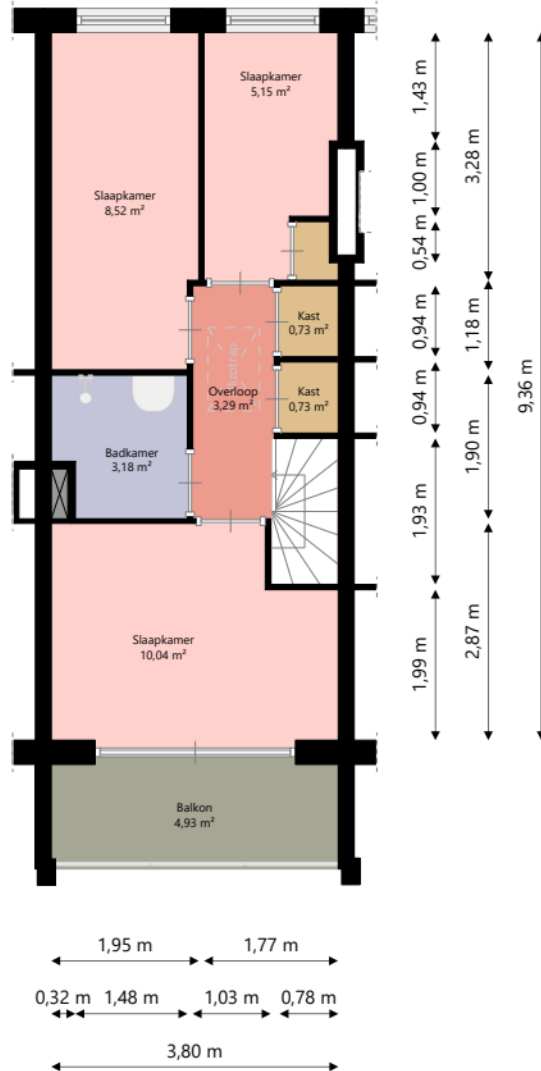

Adres:	Waterman 36 3721WE BILTHOVEN
Verdieping:	Begane grond
Schaal:	1:100
Datum:	08-03-2024
Organisatie:	Woongroen

Adres:	Waterman 36 3721WE BILTHOVEN
Verdieping:	Derde verdieping
Schaal:	1:100
Datum:	08-03-2024
Organisatie:	Woongroen