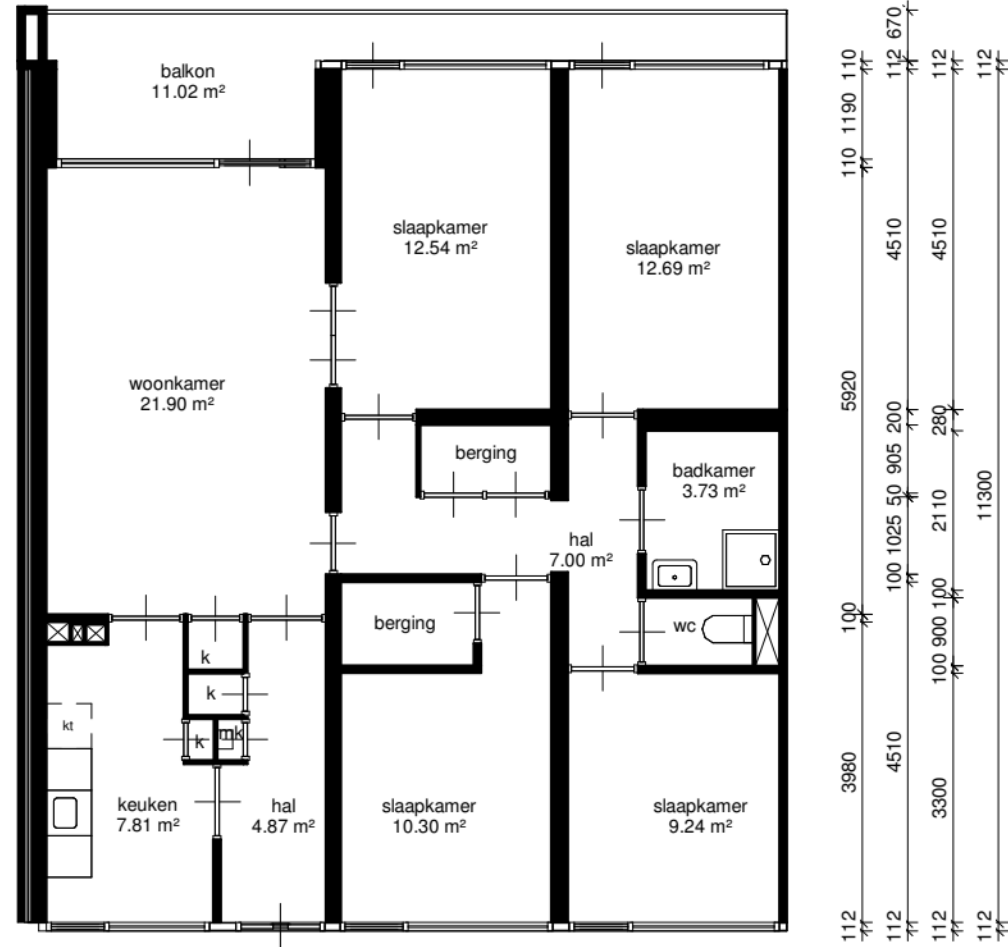

vierde verdieping

Adres	: Vinkplein 91		
Postcode	: 3334VG ZWIJNDRECHT		
Complexnummer	: 142		
Complexnaam	: Ooievaarplein/Vinkplein		
Woningtype	: Woningtype De1	Schaal	: 1:100
Datum	: 02/02/2026	Formaat	: A4