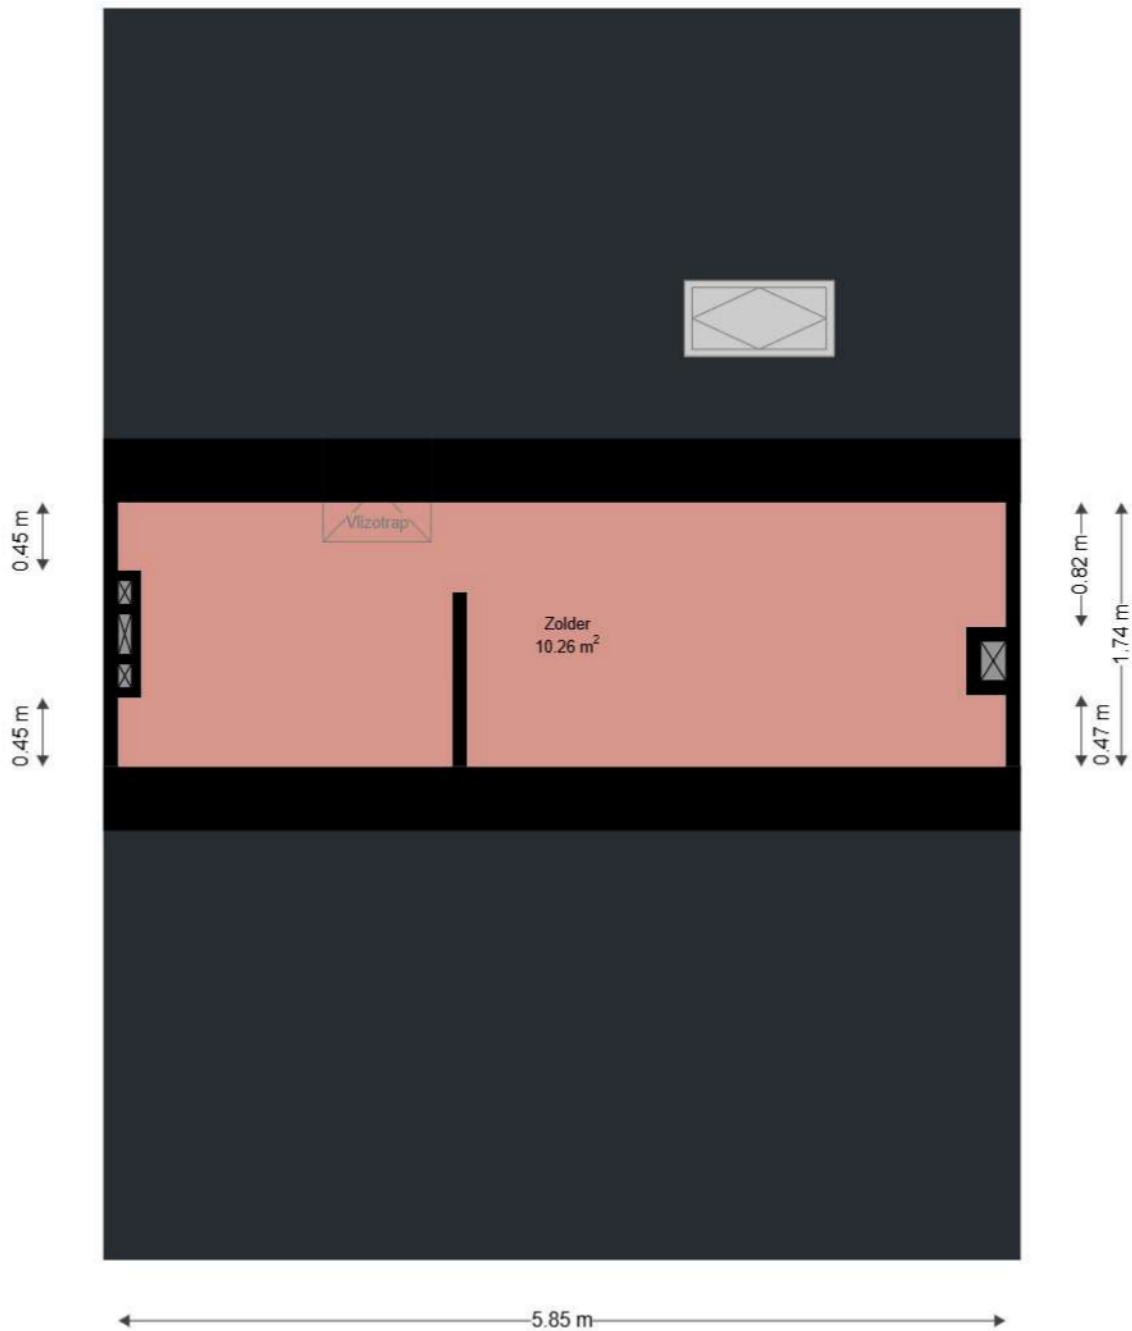

WOON
KRACHT
10

Adres: Scheidingslaan 37
3353BD PAPENDRECHT

Verdieping: Kelder

Schaal: 1:50

Datum: 06-04-2022

Organisatie: Woonkracht10

WOON
KRACHT
10

Adres: Scheidingslaan 37
3353BD PAPENDRECHT

Verdieping: Begane grond

Schaal: 1:50

Datum: 06-04-2022

Organisatie: Woonkracht10

**WOON
KRACHT
10**

Adres: Scheidingslaan 37
3353BD PAPENDRECHT

Verdieping: Eerste verdieping

Schaal: 1:50

Datum: 06-04-2022

Organisatie: Woonkracht10

Adres: Scheidingslaan 37
3353BD PAPENDRECHT

Verdieping: Tweede verdieping

Schaal: 1:50

Datum: 06-04-2022

Organisatie: Woonkracht10