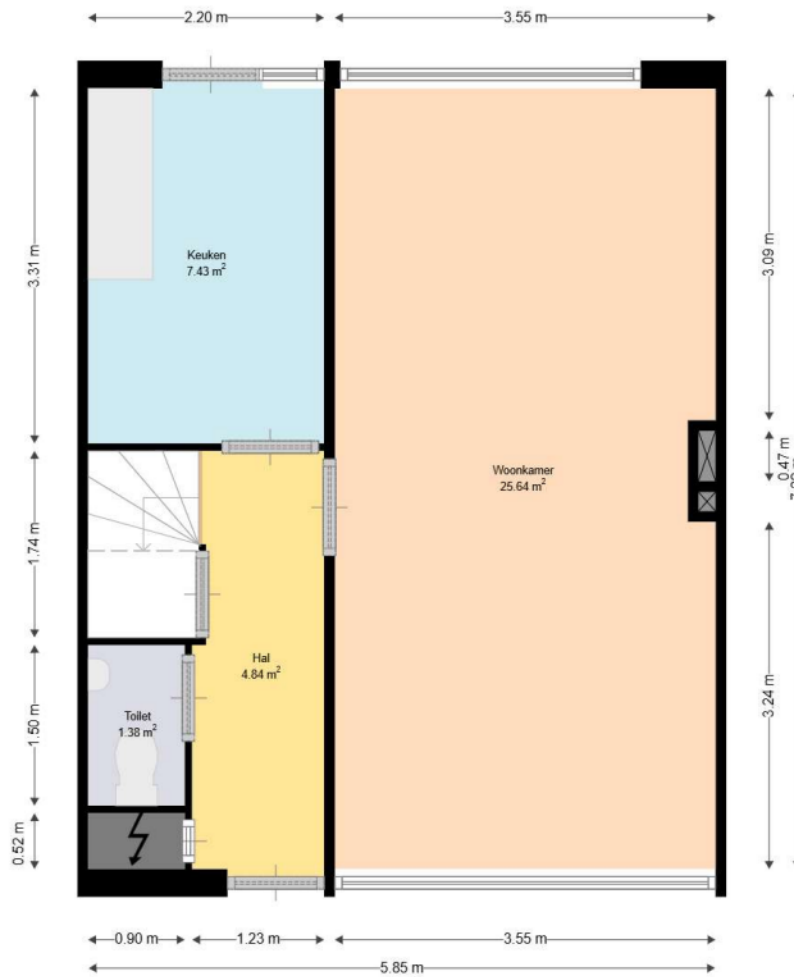

WOON
KRACHT
10

Adres: Scheidingslaan 37
3353BD PAPENDRECHT

Verdieping: Kelder

Schaal: 1:50

Datum: 06-04-2022

Organisatie: Woonkracht10

WOON
KRACHT
10

Adres: Scheidingslaan 37
3353BD PAPENDRECHT

Verdieping: Begane grond

Schaal: 1:50

Datum: 06-04-2022

Organisatie: Woonkracht10

**WOON
KRACHT
10**

Adres: Scheidingslaan 37
3353BD PAPENDRECHT

Verdieping: Eerste verdieping

Schaal: 1:50

Datum: 06-04-2022

Organisatie: Woonkracht10

Adres: Scheidingslaan 37
3353BD PAPENDRECHT

Verdieping: Tweede verdieping

Schaal: 1:50

Datum: 06-04-2022

Organisatie: Woonkracht10