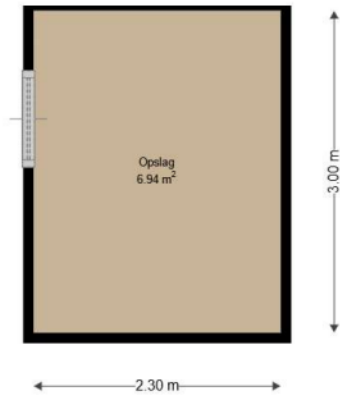

WOON
KRACHT
10

Adres: Scheidingslaan 37
3353BD PAPENDRECHT

Verdieping: Kelder

Schaal: 1:50

Datum: 06-04-2022

Organisatie: Woonkracht10

WOON
KRACHT
10

Adres: Scheidingslaan 37
3353BD PAPENDRECHT

Verdieping: Begane grond

Schaal: 1:50

Datum: 06-04-2022

Organisatie: Woonkracht10

**WOON
KRACHT
10**

Adres: Scheidingslaan 37
3353BD PAPENDRECHT

Verdieping: Eerste verdieping

Schaal: 1:50

Datum: 06-04-2022

Organisatie: Woonkracht10

Adres: Scheidingslaan 37
3353BD PAPENDRECHT

Verdieping: Tweede verdieping

Schaal: 1:50

Datum: 06-04-2022

Organisatie: Woonkracht10