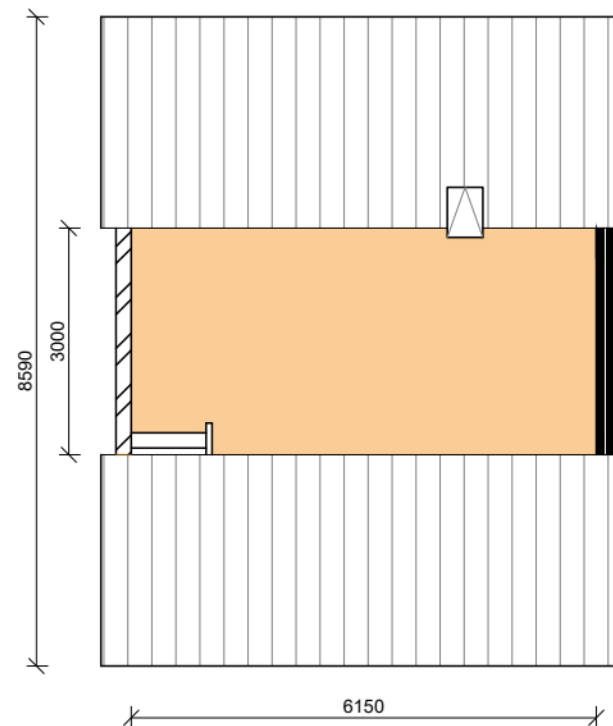

Beganegrond

Zolder

Volgens NEN2580	
GBO:	77,6 m <sup>2</sup>
BVO:	121,6 m <sup>2</sup>
Achtertuint:	10,2 x 6,2 m zuid oost
VHE nummer:	OG00698
Opgenomen door: BuildingLabel	

Aan deze tekening kunnen geen rechten worden ontleend

Adres:	
Bachlaan 13	
Cluster:	0140.0
Schaal:	1:100
Formaat:	A4