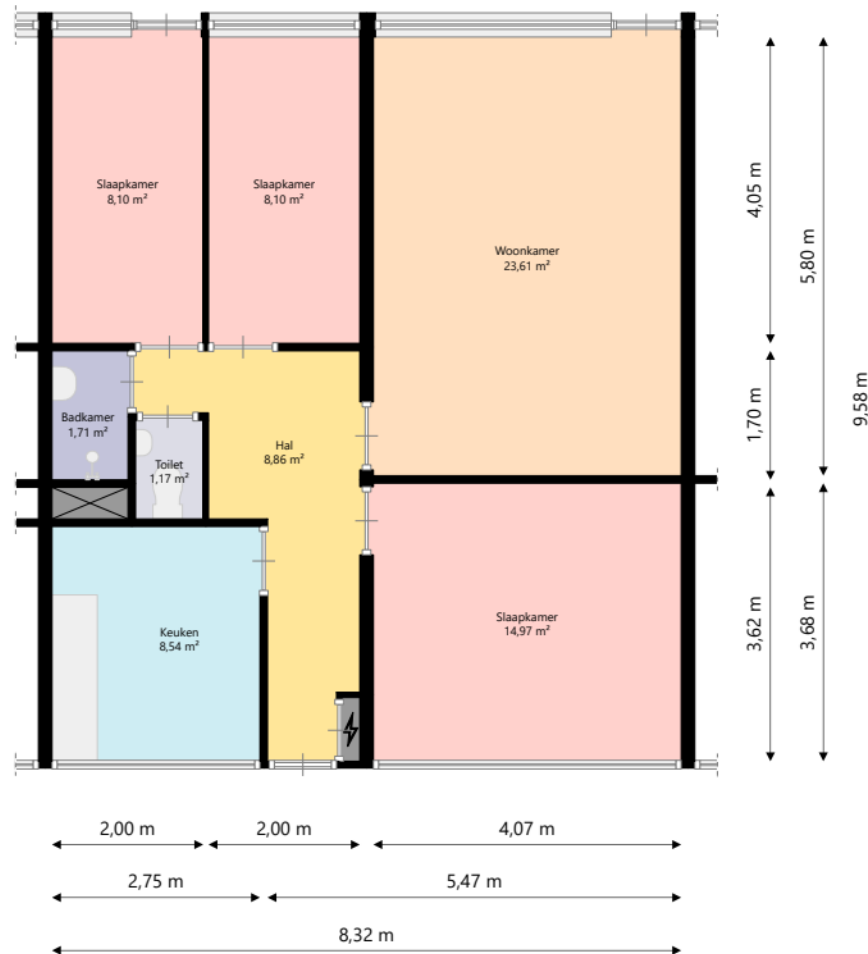

nabij
wonen

Adres: Groenhoek 22
3972CJ Driebergen-Rijsenburg

Verdieping: Kelder

Schaal: 1:100

Datum: 27-05-2025

Organisatie: Nabij Wonen

nabij
wonen

Adres:	Groenhoek 22 3972CJ Driebergen-Rijsenburg
Verdieping:	Begane grond
Schaal:	1:100
Datum:	27-05-2025
Organisatie:	Nabij Wonen