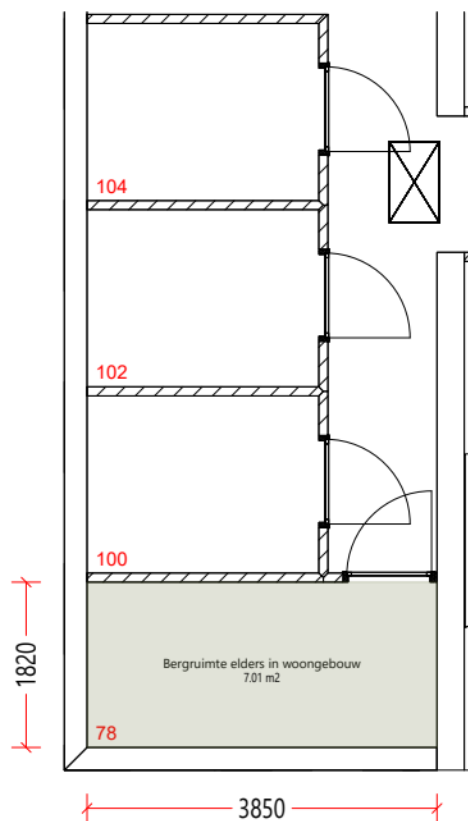

Verdieping_2e

Aan deze tekening en hoeveelheden kunnen geen rechten worden ontleend.

	Oprichtgever	Woongroen	Aantal	1
	Complex	Complex 4260	Formaat	A3 lands.
	Adres	Prinses Catharina Amaliaaan 78	Verscaling	1: 60
	Plaats	Zeist	Getekend	COENCAD
	Tekening	Verdieping_2e	Datum	01-03-2024
	Kenmerk	426001015		

Berging

Aan deze tekening en hoeveelheden kunnen geen rechten worden ontleend.

	Opdrachtgever	Woongroen	Aantal	1
	Complex	Complex 4260	Formaat	A3 lands.
	Adres	Prinses Catharina Amaliaaan 78	Verscaling	1: 60
	Plaats	Zeist	Getekend	COENCAD
	Tekening	Berging	Datum	01-03-2024
	Kenmerk	426001015		

2e Verdieping

5e Verdieping

1e Verdieping

4e Verdieping

Begane grond

3e Verdieping

Aan deze tekening en hoeveelheden kunnen geen rechten worden ontleend.

Opdrachtgever	Woongroen	Aantal	1
Complex	Complex 4260	Formaat	A3 lands.
Adres		Verscaling	1:
Plaats	Zeist	Getekend	COENCAD
Tekening	Situatie	Datum	01-03-2024
Kenmerk			