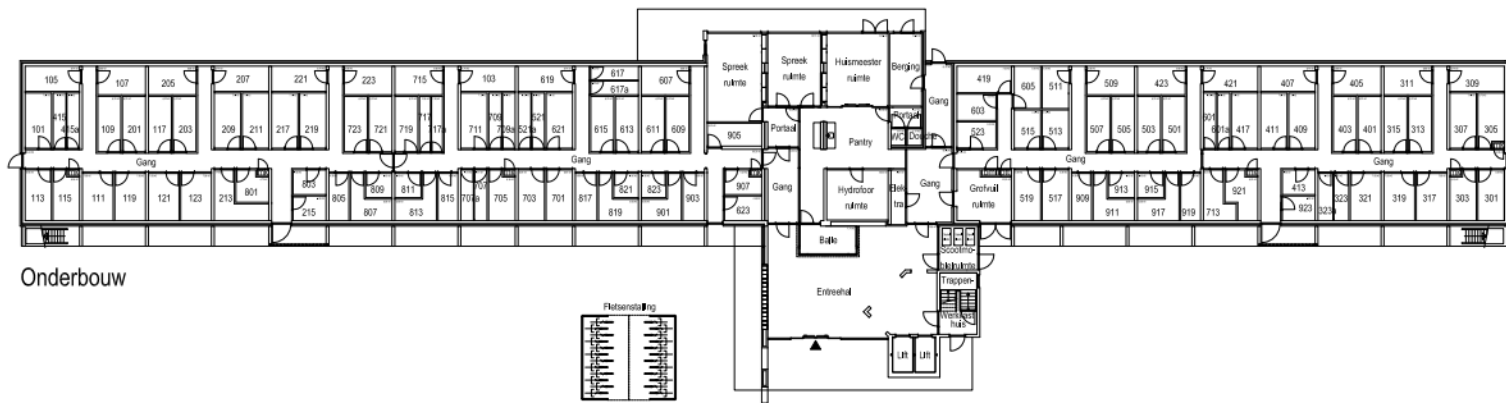

Gevelaanzicht

Onderbouw

Straatnaam ():	Van der Hagenstraat (Brugge)	Formaat:	A-4
Huisnummer:	101 t/m 923	Plaats:	Ede
Gebouw:	Hoogbouw	Schaal:	n.v.t.
Clusternummer:	104.701.001	Get. door:	M.G.
	Bloknummer: 10925	Datum:	21-6-2012