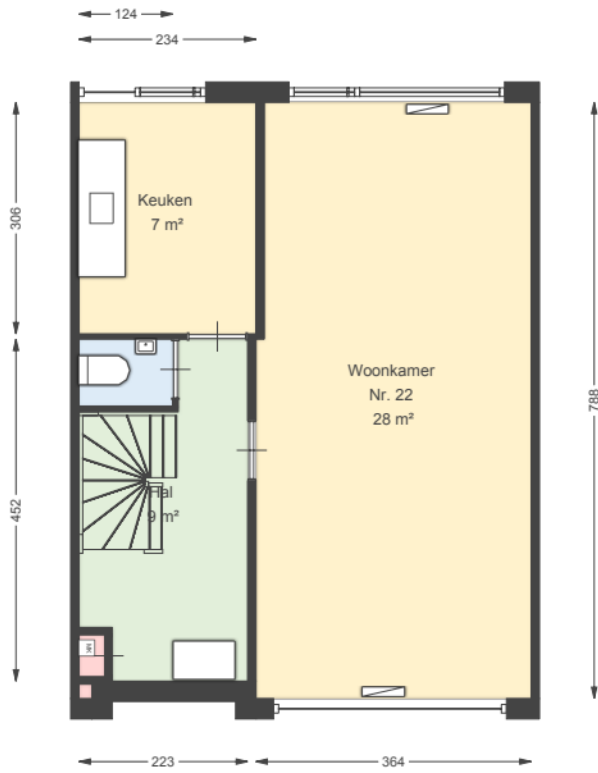

00 Begane grond

de Blauwe Wereld 22 1398EN Muiden

Datum 26-02-2026
Schaal 1:100
Clustercode 14590
OGE Nummer 1459002005

00 Begane grond - Losstaande berging

de Blauwe Wereld 22 1398EN Muiden

Datum	26-02-2026
Schaal	1:100
Clustercode	14590
OGE Nummer	1459002005

01 Eerste verdieping

de Blauwe Wereld 22 1398EN Muiden

Datum 26-02-2026
Schaal 1:100
Clustercode 14590
OGE Nummer 1459002005

02 Tweede verdieping

de Blauwe Wereld 22 1398EN Muiden

Datum	26-02-2026
Schaal	1:100
Clustercode	14590
OGE Nummer	1459002005