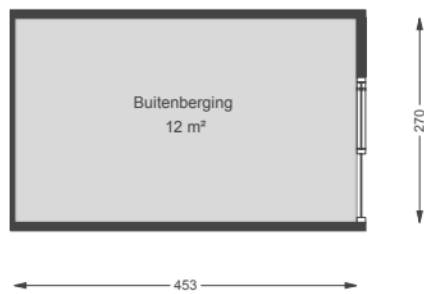

00 Begane grond

de Blauwe Wereld 22 1398EN Muiden

Datum 26-02-2026
Schaal 1:100
Clustercode 14590
OGE Nummer 1459002005

00 Begane grond - Losstaande berging

de Blauwe Wereld 22 1398EN Muiden

Datum	26-02-2026
Schaal	1:100
Clustercode	14590
OGE Nummer	1459002005

01 Eerste verdieping

de Blauwe Wereld 22 1398EN Muiden

Datum 26-02-2026
Schaal 1:100
Clustercode 14590
OGE Nummer 1459002005

02 Tweede verdieping

de Blauwe Wereld 22 1398EN Muiden

Datum	26-02-2026
Schaal	1:100
Clustercode	14590
OGE Nummer	1459002005