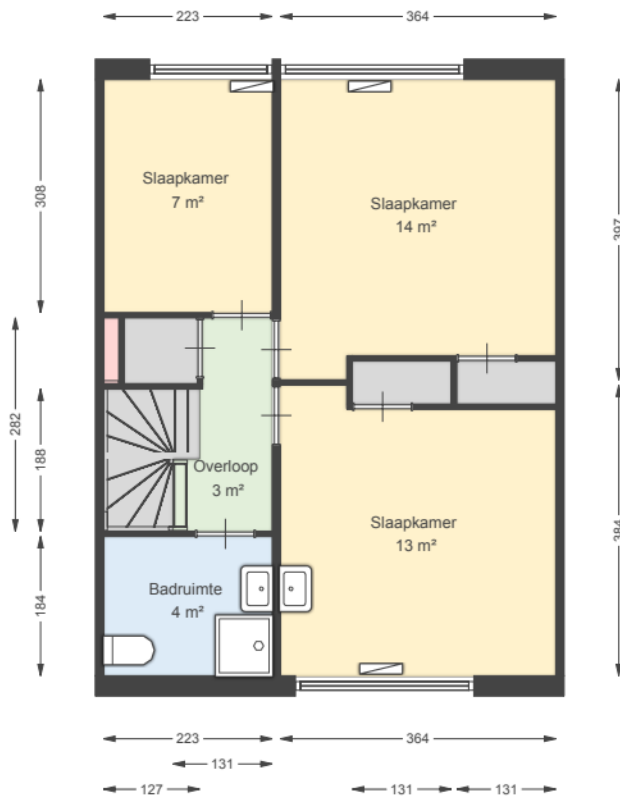

00 Begane grond

de Blauwe Wereld 22 1398EN Muiden

Datum 26-02-2026
Schaal 1:100
Clustercode 14590
OGE Nummer 1459002005

00 Begane grond - Losstaande berging

de Blauwe Wereld 22 1398EN Muiden

Datum	26-02-2026
Schaal	1:100
Clustercode	14590
OGE Nummer	1459002005

01 Eerste verdieping

de Blauwe Wereld 22 1398EN Muiden

Datum 26-02-2026
Schaal 1:100
Clustercode 14590
OGE Nummer 1459002005

02 Tweede verdieping

de Blauwe Wereld 22 1398EN Muiden

Datum	26-02-2026
Schaal	1:100
Clustercode	14590
OGE Nummer	1459002005