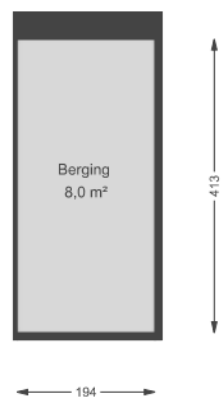

## 00 Begane grond

## Havikshorst 102 3815TH AMERSFOORT

Datum	26-02-2026
Schaal	1:100
Aantal slaapkamers [DQ]	3
Energie label	A
Huisnummer	102
Oppervlakte Externe bergruimte [NEN2580]	8,00 m <sup>2</sup>
Oppervlakte Gebouwgebonden buitenruimte [NEN2580]	7,25 m <sup>2</sup>
Oppervlakte Overige Inpandige ruimte [NEN2580]	0,00 m <sup>2</sup>
Oppervlakte Wonen [NEN2580]	85,86 m <sup>2</sup>
Straat	Havikshorst