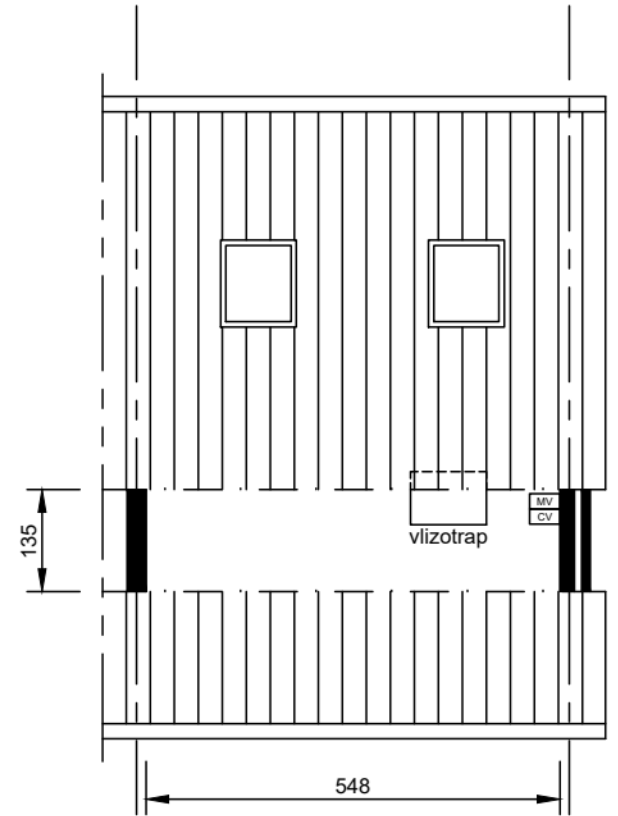

begane grond

gebruiksoppervlak woonfunctie 72.43m²

verdieping

vliering

Aan deze tekeningen kunnen geen rechten worden ontleend. De maten kunnen in werkelijkheid afwijken.

Plaats:
Utrecht

Straat:
Wolfstraat 19

Bestandsnaam
HE3V0S_0783_01499000110_GBO.dwg
Complex
0783

Datum:
02-04-2013
23-12-2025

woonin