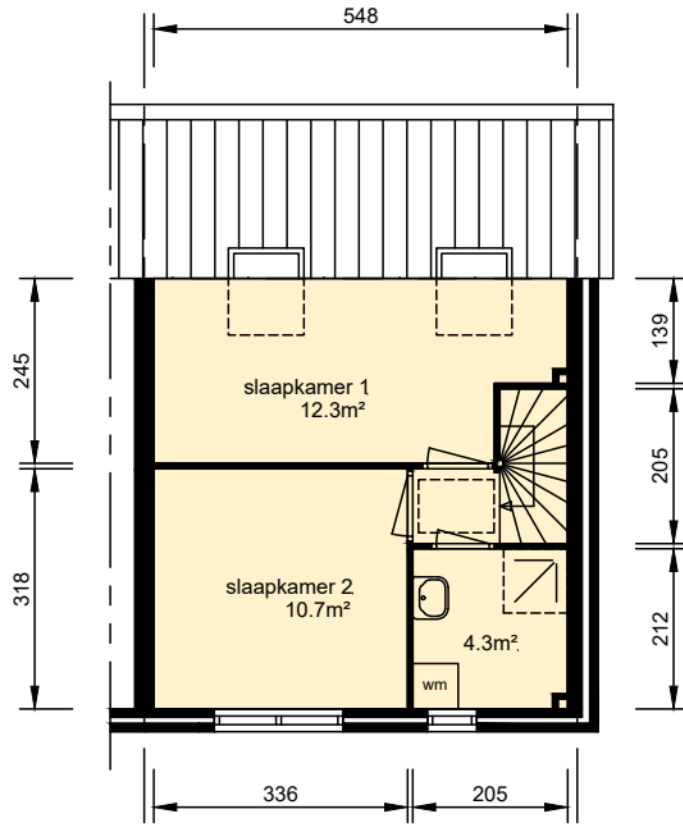

begane grond

gebruiksoppervlak woonfunctie 72.43m²

verdieping

vliering

Aan deze tekeningen kunnen geen rechten worden ontleend. De maten kunnen in werkelijkheid afwijken.

Plaats:
Utrecht

Straat:
Wolfstraat 19

Bestandsnaam
HE3V0S_0783_01499000110_GBO.dwg
Complex
0783

Datum:
02-04-2013
23-12-2025

woonin