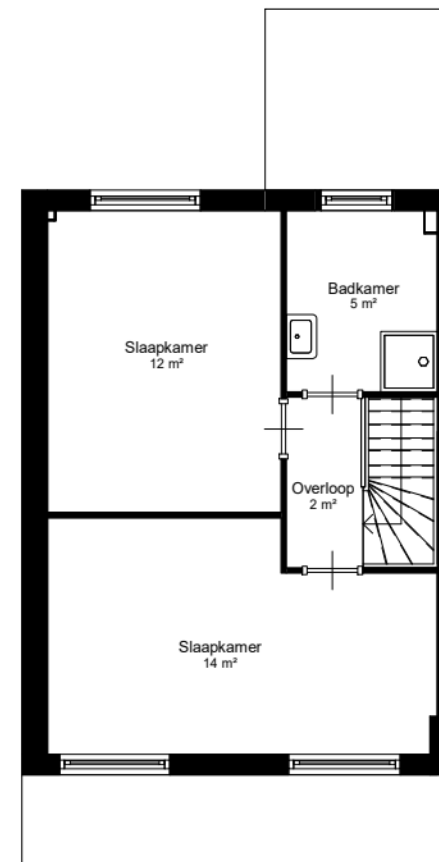

LEGENDA

- = kast
- = meterkast
- = deur
- = entree deur
- = keukenblok
- = wastafel / fontein
- = toilet
- = douche
- = bad
- = opstelplaats kooktoestel
- = opstelplaats koelkast
- = opstelplaats wasmachine
- = opstelplaats wasdroger
- = cv ketel
- = boiler
- = mechanische ventilatie

Luxs B.V.

Woningtype: 18440_WoningtypeAe

LET OP: Aan deze tekening kunnen geen rechten worden ontleend.

LEGENDA

-  = kast
-  = meterkast
-  = deur
-  = entree deur
-  = keukenblok
-  = wastafel / fontein
-  = toilet
-  = douche
-  = bad
-  = opstelplaats kooktoestel
-  = opstelplaats koelkast
-  = opstelplaats wasmachine
-  = opstelplaats wasdroger
-  = cv ketel
-  = boiler
-  = mechanische ventilatie