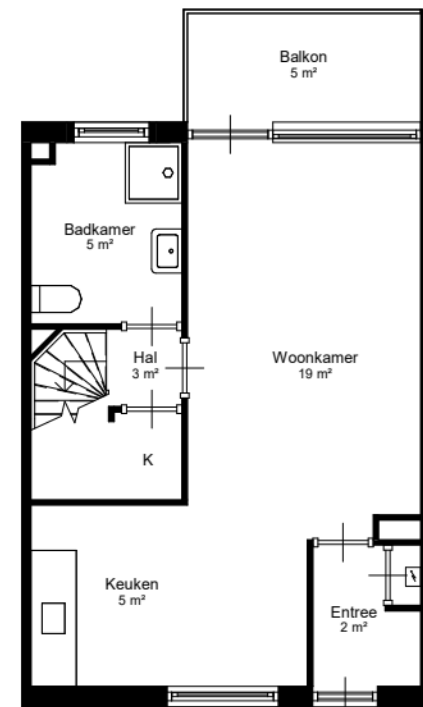

LEGENDA

-  = kast
-  = meterkast
-  = deur
-  = entree deur
-  = keukenblok
-  = wastafel / fontein
-  = toilet
-  = douche
-  = bad
-  = opstelplaats kooktoestel
-  = opstelplaats koelkast
-  = opstelplaats wasmachine
-  = opstelplaats wasdroger
-  = cv ketel
-  = boiler
-  = mechanische ventilatie

Luxs B.V.

Woningtype: 18440_WoningtypeD1sp

LET OP: Aan deze tekening kunnen geen rechten worden ontleend.

LEGENDA

-  = kast
-  = meterkast
-  = deur
-  = entree deur
-  = keukenblok
-  = wastafel / fontein
-  = toilet
-  = douche
-  = bad
-  = opstelplaats kooktoestel
-  = opstelplaats koelkast
-  = opstelplaats wasmachine
-  = opstelplaats wasdroger
-  = cv ketel
-  = boiler
-  = mechanische ventilatie