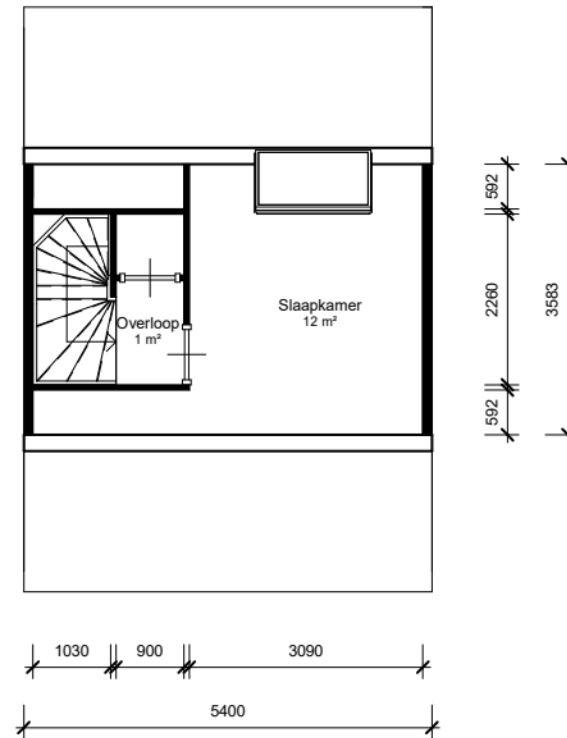

LEGENDA

- = kast
- = meterkast
- = deur
- = entree deur
- = keukenblok
- = wastafel / fontein
- = toilet
- = douche
- = bad
- = opstelplaats kooktoestel
- = opstelplaats koelkast
- = opstelplaats wasmachine
- = opstelplaats wasdroger
- = cv ketel
- = boiler
- = mechanische ventilatie

Adres: Carry van Bruggenhof 18

Plaats: Laren

Complex nummer: 18440

Verdieping: 02 Tweede verdieping

Schaal: 1 : 100

VHE-NR: 1844006002

Datum: 28-01-2023

Format: A4

Luxs B.V.

Woningtype: 18440_WoningtypeD1sp

LET OP: Aan deze tekening kunnen geen rechten worden ontleend.