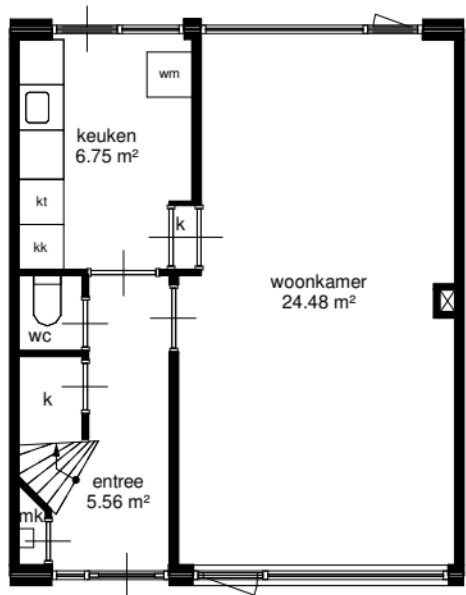

berging
6.12 m²

55 2000 110

110
3500
220

keuken
6.75 m²

kt

kk

wc

k

entree
5.56 m²

mk

woonkamer
24.48 m²

wm

270
3050
70 1000 70
6960
270
270
270

110 2300 110 3370 110
110 850 70 1080 110 3670 110
110 5780 110

begane grond