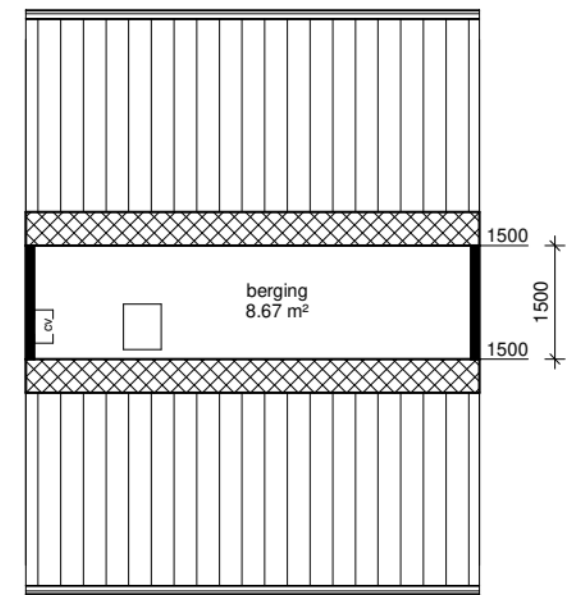

berging
8.67 m²

110 5780 110

Adres	: Lijsterbesstraat 4		
Postcode	: 3319VK DORDRECHT		
Complexnummer	: 549		
Complexnaam	: Lijsterbesstraat		
Woningtype	: Woningtype Bsp	Schaal	: 1:100
Datum	: 21/04/2023	Formaat	: A4