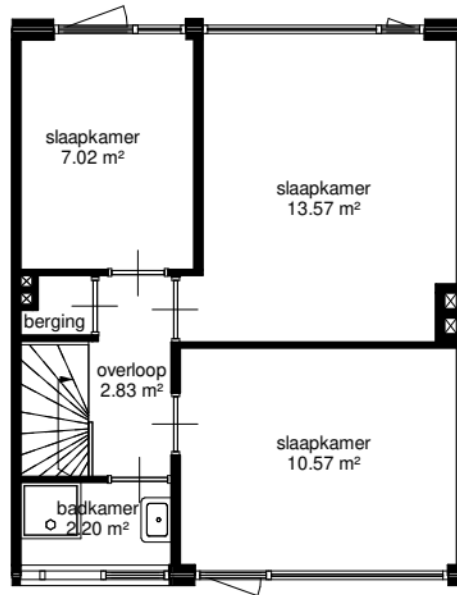

slaapkamer
7.02 m²

slaapkamer
13.57 m²

berging

overloop
2.83 m²

badkamer
2.20 m²

slaapkamer
10.57 m²

270
3050
70 800 70
4010
6960
270
270
270

110 2300 110 3370 110
110 2000 110 3670 110
110 5780 110

eerste verdieping