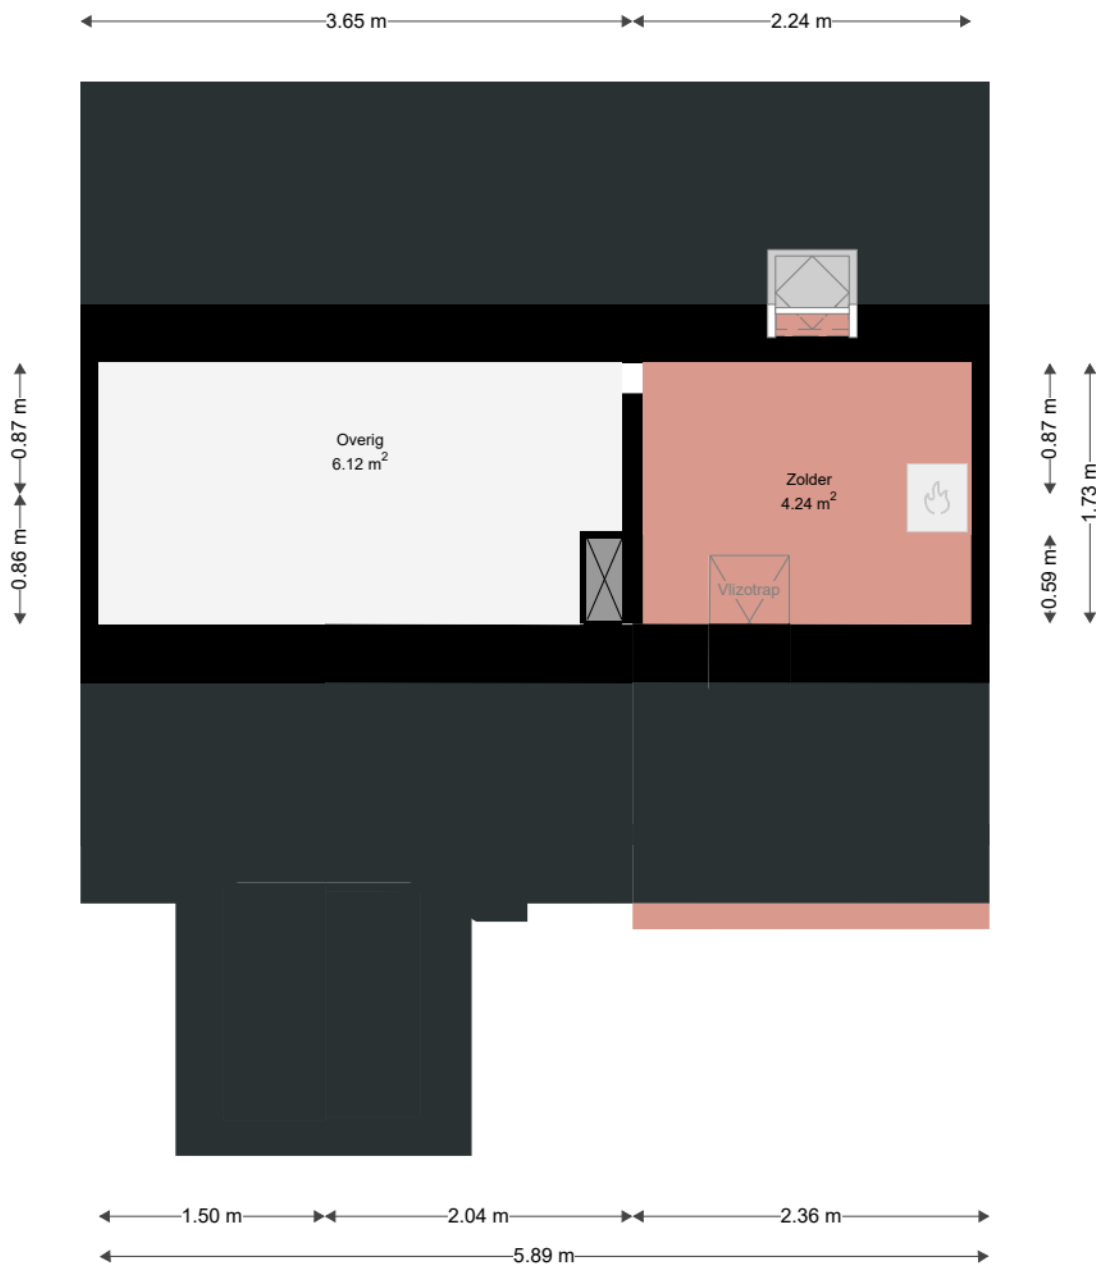

Adres: Tubantenpoort 3  
3991JM HOUTEN

Verdieping: Begane grond

Schaal: 1:50

Datum: 04-11-2022

Organisatie: Viveste

Adres: Tubantenpoort 3  
3991JM HOUTEN

Verdieping: Eerste verdieping

Schaal: 1:50

Datum: 04-11-2022

Organisatie: Viveste

Adres: Tubantenoort 3  
3991JM HOUTEN

Verdieping: Tweede verdieping

Schaal: 1:50

Datum: 04-11-2022

Organisatie: Viveste