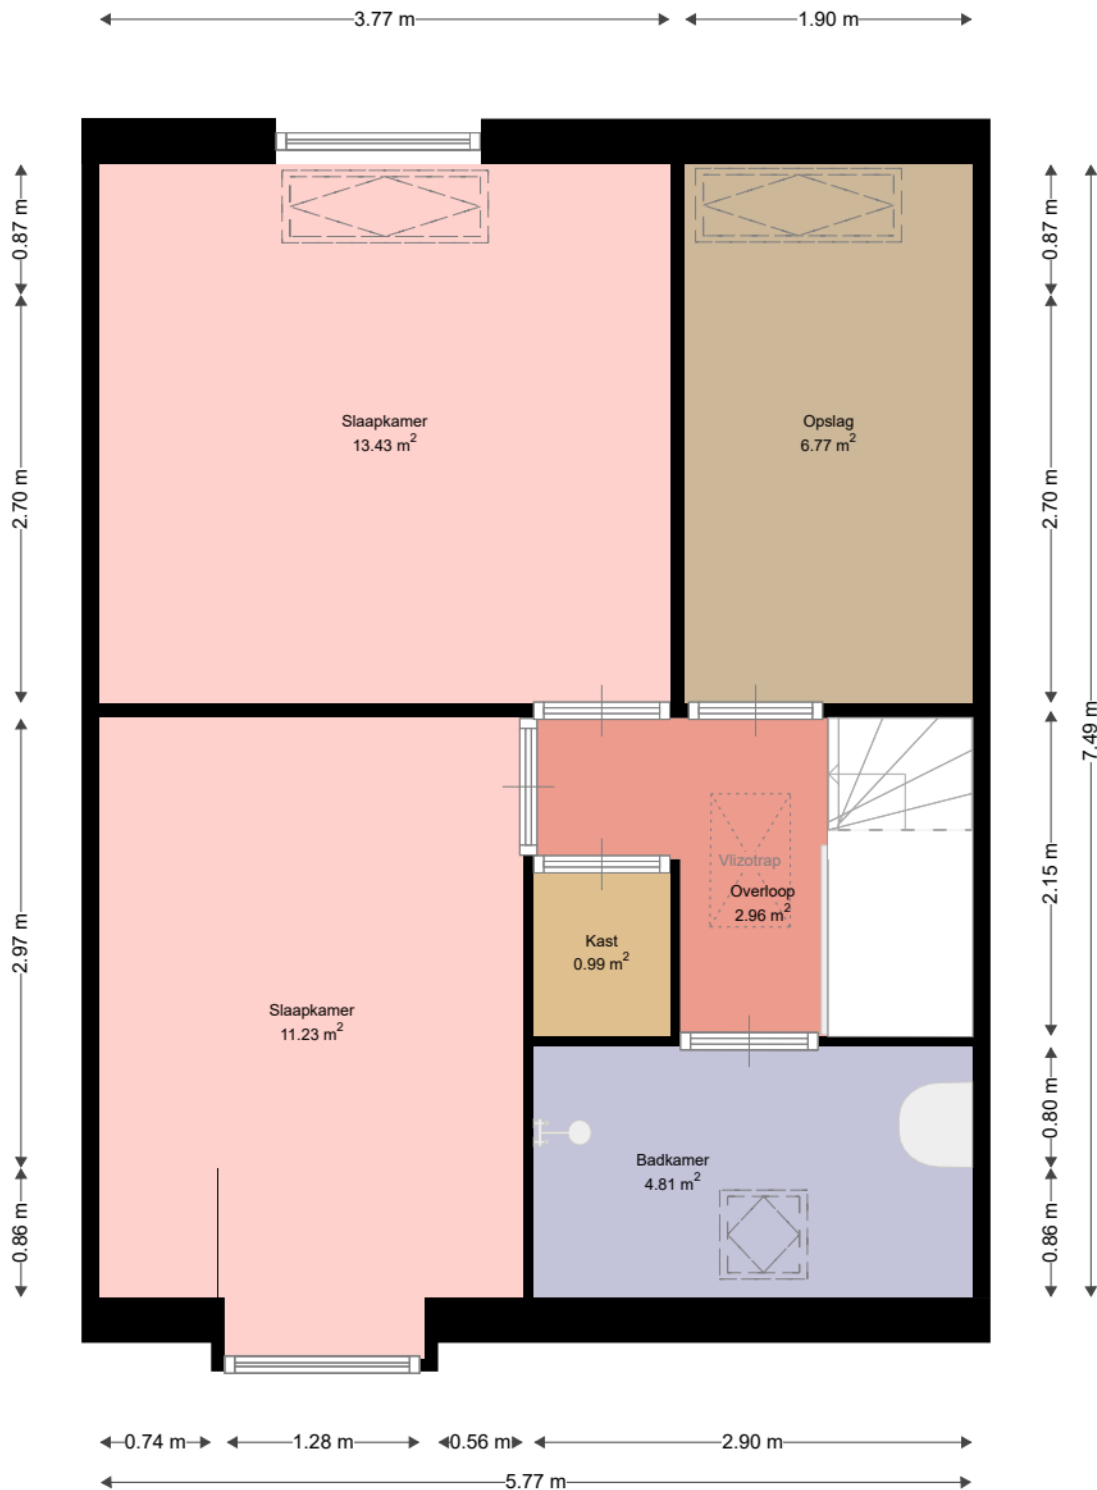

Adres: Tubantenpoort 3  
3991JM HOUTEN

Verdieping: Begane grond

Schaal: 1:50

Datum: 04-11-2022

Organisatie: Viveste

Adres: Tubantenpoort 3  
3991JM HOUTEN

Verdieping: Eerste verdieping

Schaal: 1:50

Datum: 04-11-2022

Organisatie: Viveste

Adres: Tubantenoort 3  
3991JM HOUTEN

Verdieping: Tweede verdieping

Schaal: 1:50

Datum: 04-11-2022

Organisatie: Viveste