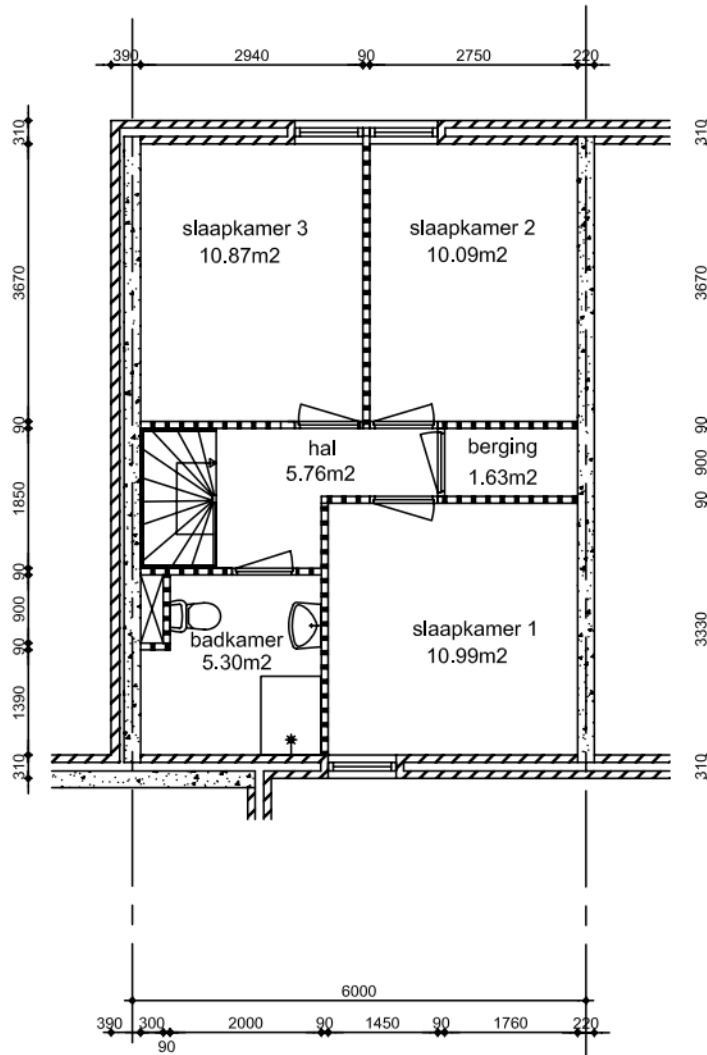

### Renvooi

	metselwerk wand
	kalkzandsteen
	houtskeletbouw
	voorzetwand + isolatie
	beton
	lichte scheidingswand
	meterkast
	mechanische ventilatie-unit
	opstelplaats moederhaard
	gaskachel
	radiator
	kk/kt/wa
	cv
	geiser

Maatvoering is in millimeters, en is slechts ter indicatie !  
Alle op de tekening aangegeven maten zijn "circa" maten.  
Er kunnen geen rechten aan de tekening worden ontleend

## Barmaheerd 87 begane grond

datum	getekend	schaal	tekeningform	
09-05-2011	DBA	1:100	A4	9737MJ87

## Barmaheerd 87 1e verdieping

datum	getekend	schaal	tekeningform	
09-05-2011	DBA	1:100	A4	9737MJ87